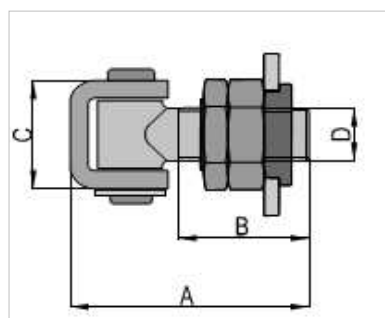

Šarke za čelik

Šarka podesiva po visini

ŠIFRA	A	B	C	D	NOSIVOST	PAKOVANJE	TEŽINA
PECC2000LSR/18	83	43	36	M18	65 kg	12	0,418 kg
PECC2000LSR/20	87	42	43	M20	75 kg	6	0,534 kg
PECC2000LSR/22	87	46	40	M22	100 kg	12	0,608 kg

Šarka podesiva po visini

ŠIFRA	A	B	C	NOSIVOST	PAKOVANJE	TEŽINA
PECR4430	45	31	62-68	50 kg	10	0,385 kg
PECR6547	60	46	62-68	100 kg	6	0,550 kg