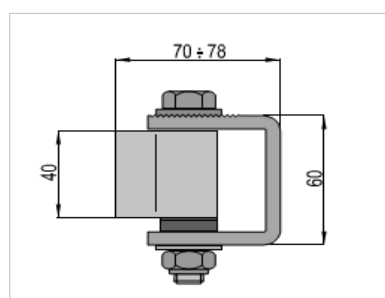

Šarke za čelik

Šarka podesiva po visini

ŠIFRA	A	B	C	D	NOSIVOST	PAKOVANJE	TEŽINA
PECC2000LSR/18	83	43	36	M18	65 kg	12	0,418 kg
PECC2000LSR/20	87	42	43	M20	75 kg	6	0,534 kg
PECC2000LSR/22	87	46	40	M22	100 kg	12	0,608 kg

Šarka podesiva po visini

ŠIFRA	A	B	C	NOSIVOST	PAKOVANJE	TEŽINA
PECR4430	45	31	62-68	50 kg	10	0,385 kg
PECR6547	60	46	62-68	100 kg	6	0,550 kg