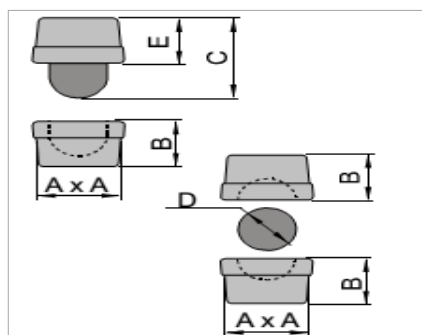

Šarke za čelik

Set šarke sa kuglom

ŠIFRA	A	B	C	D	E	NOSIVOST	PAKOVANJE	TEŽINA
PEC2001/40	40	27	48	1"	21.5	150 kg	3	0,984 kg
PEC2001/50	50	28	45	28	17.0	180 kg	3	1,716 kg