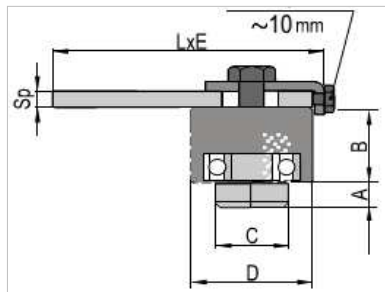

Šarke za čelik

Gornja šarka sa ležajem

ŠIFRA	A	B	C	D	L	E	Sp	NOSIVOST	PAKOVANJE	TEŽINA
PEC2000R/50	10,5	32	30	50	123	50	7	200 kg	8	0,852 kg
PEC2000R/65	13,5	36	35	65	123	65	8	300 kg	4	1,470 kg

Donja šarka sa ležajem

ŠIFRA	A	H	NOSIVOST	PAKOVANJE	TEŽINA
PEP2000/50	50	40	250 kg	8	0,520 kg
PEP2000/65	65	46	300 kg	4	1,035 kg