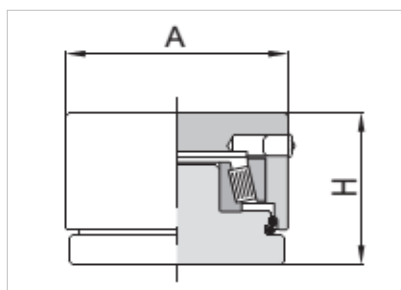

Šarke za čelik

Gornja šarka sa ležajem

ŠIFRA	A	B	C	D	L	E	Sp	NOSIVOST	PAKOVANJE	TEŽINA
PEC2000R/50	10,5	32	30	50	123	50	7	200 kg	8	0,852 kg
PEC2000R/65	13,5	36	35	65	123	65	8	300 kg	4	1,470 kg

Donja šarka sa ležajem