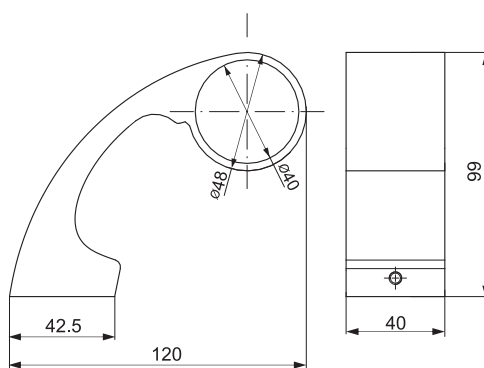

Montažni crtež:
Assembly drawing:
Монтаж: