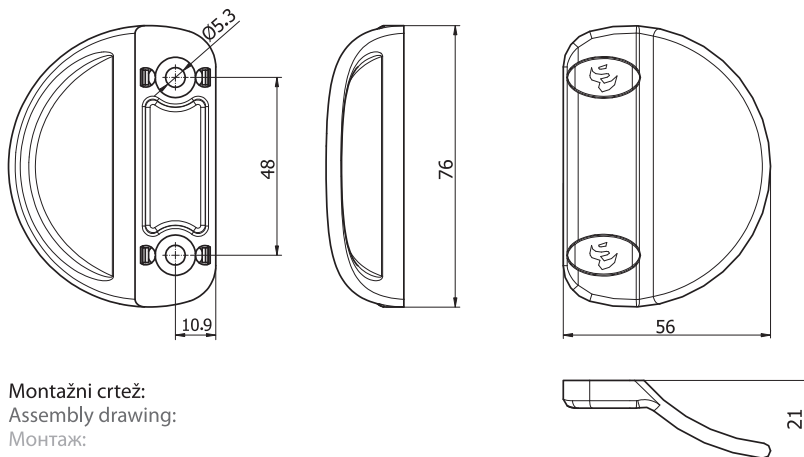

Povuka za balkonska vrata / Balcony door knob / Ручка для балконной двери Nosač rukohvata / Pull -handle carrier / Носитель ручки для дверей

1096.00

Tehničke informacije:
Proizvedena od aluminijumskih legura livenjem pod visokim pritiskom.
Plastični delovi su od poliamida.
Zavrtnji od nerđajućeg čelika.
Technical information:
Made of aluminum alloys by die-casting.
Plastic parts are made of polyamide.
Stainless-steel screws.
Техническая информация:
Изготовлена из сплавов алюминия методом литья под высоким давлением.
Отдельные детали из полиамида. Винты из нержавеющей стали.

Završna obrada
Finishing
Покрытие

	Brown	White	Silver	Black
Plastificirano	•	•	•	•
Powder coated				
Пластифицировано				

Montažni crtež:
Assembly drawing:
Монтаж:

1	1096.01	Povuka za balkonska vrata	1
2	1021.03	Maska od PVC-a	2
3	Zavrtnanj	DIN 7982 4.8x16	2