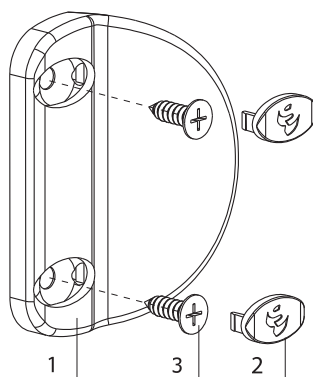

Povuka za balkonska vrata / Balcony door knob / Ручка для балконной двери Nosač rukohvata / Pull -handle carrier / Носитель ручки для дверей

1096.00

Tehničke informacije:
Proizvedena od aluminijumskih legura livenjem pod visokim pritiskom.
Plastični delovi su od poliamida.
Zavrtnji od nerđajućeg čelika.
Technical information:
Made of aluminum alloys by die-casting.
Plastic parts are made of polyamide.
Stainless-steel screws.
Техническая информация:
Изготовлена из сплавов алюминия методом литья под высоким давлением.
Отдельные детали из полиамида. Винты из нержавеющей стали.

Završna obrada
Finishing
Покрытие

	Brown	White	Silver	Black
Plastificirano	•	•	•	•
Powder coated				
Пластифицировано				

Montažni crtež:
Assembly drawing:
Монтаж:

1	1096.01	Povuka za balkonska vrata	1
2	1021.03	Maska od PVC-a	2
3	Zavrtnanj	DIN 7982 4.8x16	2

1117.00

Tehničke informacije:
Proizveden od aluminijumskih profila.
Technical information:
Manufactured from aluminium profiles.
Техническая информация:
Изготовлено из алюминиевого профиля.

Završna obrada
Finishing
Покрытие