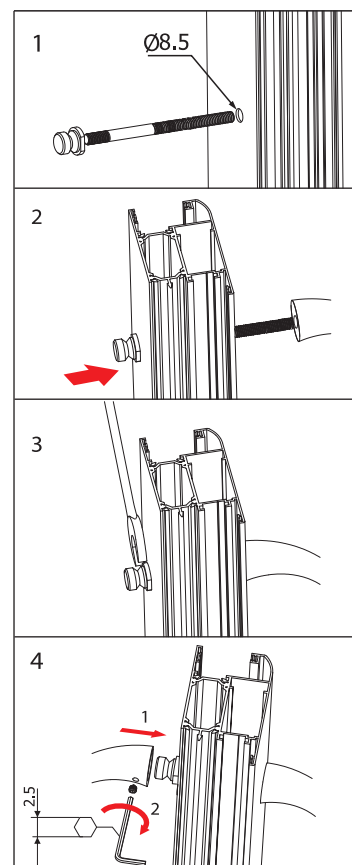

Povuka za balkonska vrata / Balcony door knob / Ручка для балконной двери Nosač rukohvata / Pull -handle carrier / Носитель ручки для дверей

1096.00

Tehničke informacije:
Proizvedena od aluminijumskih legura livenjem pod visokim pritiskom.
Plastični delovi su od poliamida.
Zavrtnji od nerđajućeg čelika.
Technical information:
Made of aluminum alloys by die-casting.
Plastic parts are made of polyamide.
Stainless-steel screws.
Техническая информация:
Изготовлена из сплавов алюминия методом литья под высоким давлением.
Отдельные детали из полиамида. Винты из нержавеющей стали.

1117.00

Tehničke informacije:
Proizveden od aluminijumskih profila.
Technical information:
Manufactured from aluminium profiles.
Техническая информация:
Изготовлено из алюминиевого профиля.

Završna obrada
Finishing
Покрытие

	Brown	White	Silver	Black
Plastificirano	•	•	•	•
Powder coated				
Пластифицировано				

Montažni crtež:
Assembly drawing:
Монтаж:

1117.00.P

1	1117.03	Plastična podloška	4
2	Brezon	M8x113.5	2
3	Cilindar	/ INOX	2