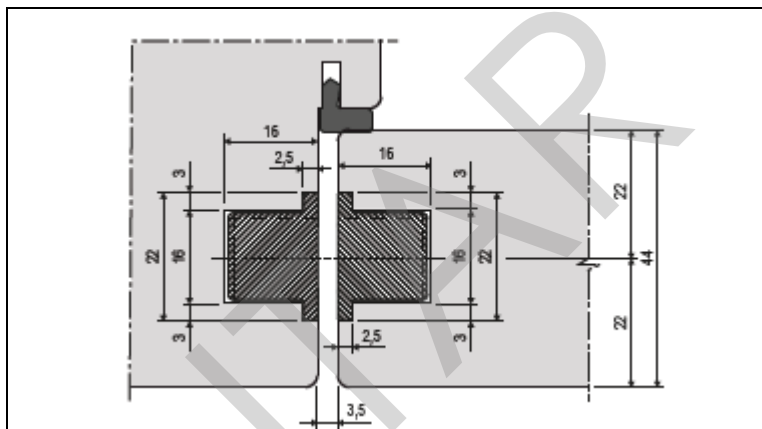

OPIS - Set dva Easy-Touch prihvatnika. Jedan od njih ima crvenu kapicu radi određivanja polarosti magnetna. Easy-Touch je kompatibilan sa prihvatnicima Easy-Matic i Easy-Fix.

NAMENA - Koristi se sa fiksnim magnetima. Može da se montira na različitim pozicijama pošto je skriven. Ako je nepohodno, može da se montira više setova na jedna vrata.