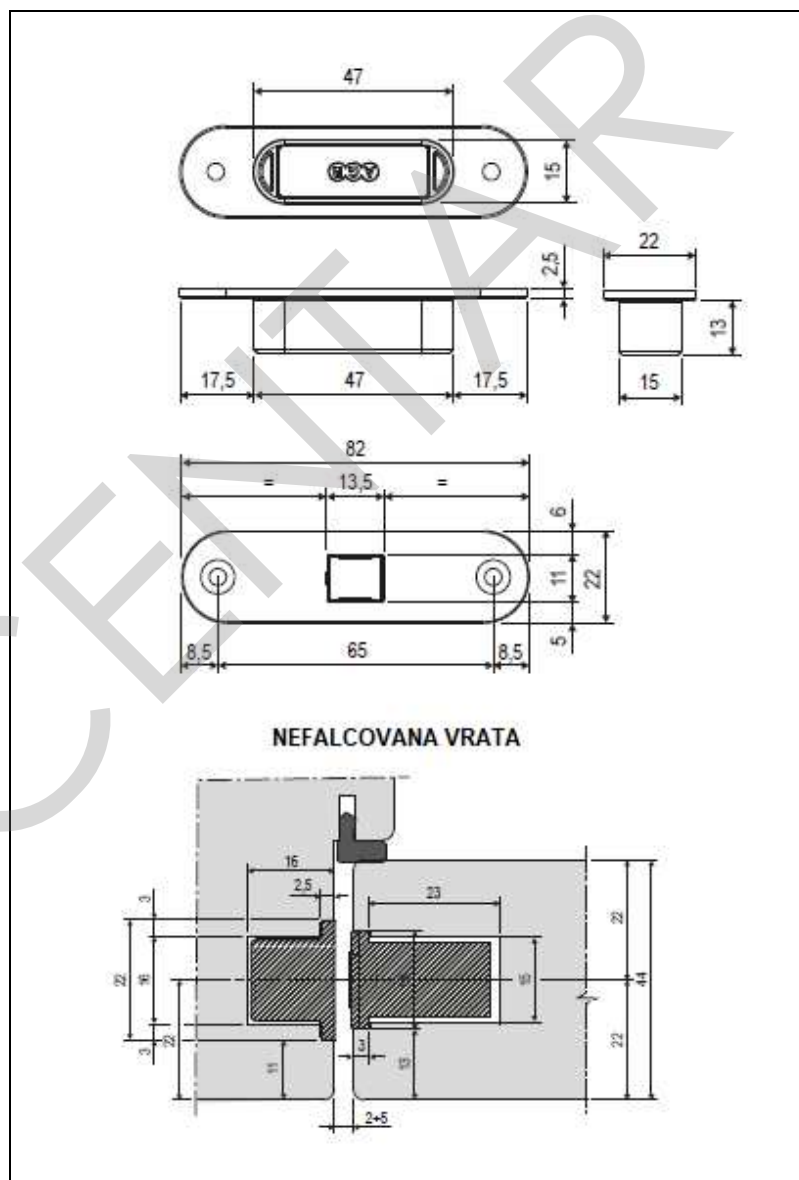

MONTAŽA

Pripremiti krilo vrata prema dijagramu. Montaža hvatača sa dva vijka 3,5 x 20 mm. Pokrivke se montiraju na klik.

Magnetni hvatač za drvena vrata

Easy – Touch, prihvatač za drveni štok

OPIS

Magnetni prihvatač je izrađen od plastike i ima oblo čelo. Bušenje za prihvatač Easy-Touch je kompatibilno sa prihvatačima Easy-Matic i Easy-Fix u dimenzijama 22 x 82 mm, debljine 2,2 mm.

NAMENA

Koristi se isključivo sa magnetnim beskontaktnim hvatačem za vrata "TOUCH" i namenjen je za drvene štokove.

MONTAŽA

Pripremiti štok vrata prema dijagramu. Montaža se vrši sa dva vijka 3,5 x 20 mm.