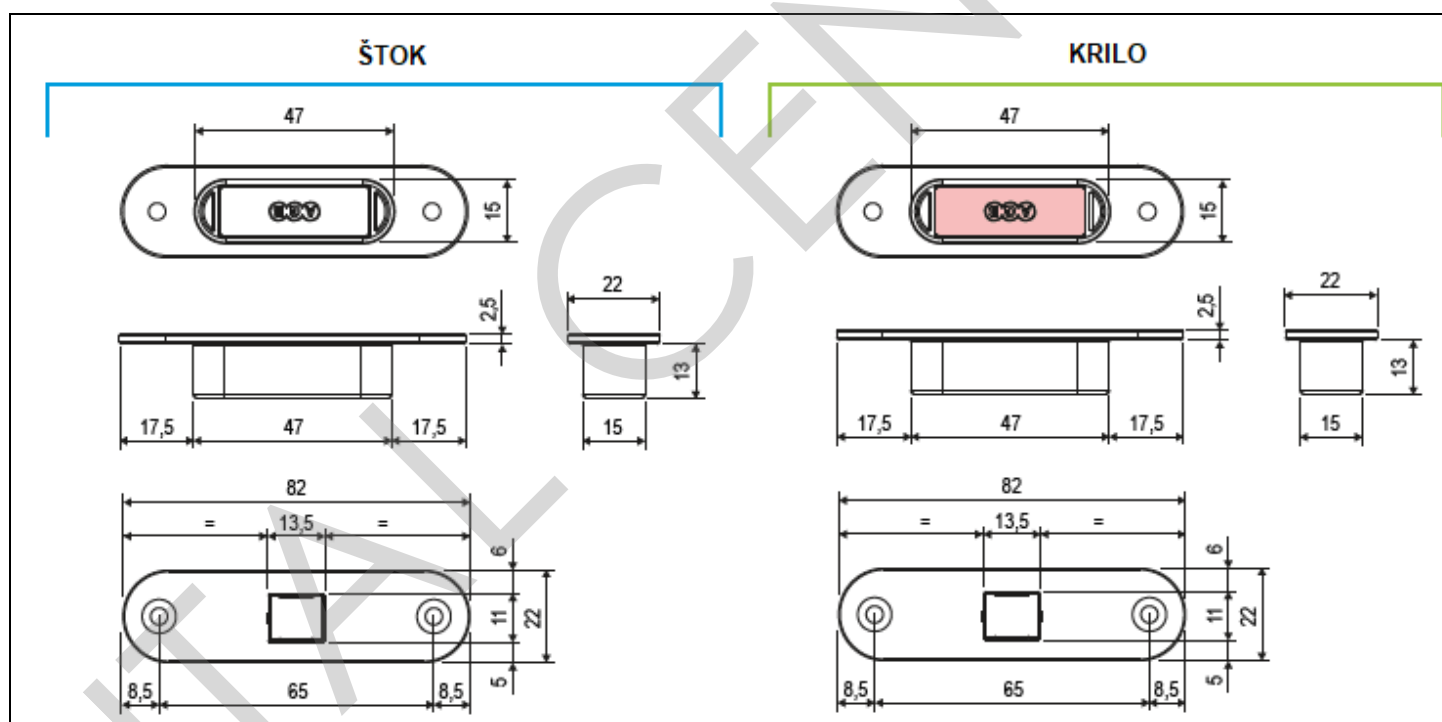

OPIS - Set dva Easy-Touch prihvatnika. Jedan od njih ima crvenu kapicu radi određivanja polarosti magnetna. Easy-Touch je kompatibilan sa prihvatnicima Easy-Matic i Easy-Fix.

NAMENA - Koristi se sa fiksnim magnetima. Može da se montira na različitim pozicijama pošto je skriven. Ako je nepohodno, može da se montira više setova na jedna vrata.