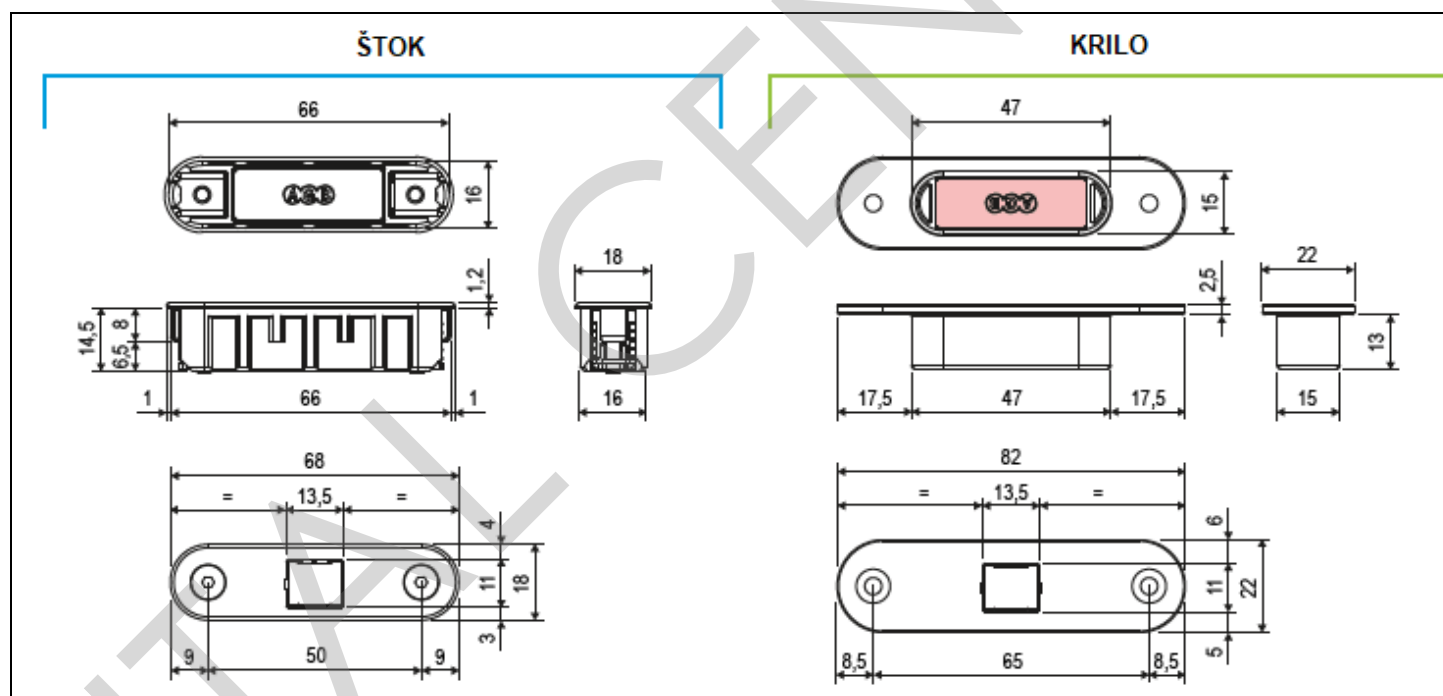

Open, Close, Live

MADE IN ITALY

Magnetni hvatač za drvena vrata

Kit Alu – Touch, fiksni magneti aluminijum - drvo

OPIS - Set Easy-Touch i Alu-Touch prihvatnika. Jedan od njih ima crvenu kapicu radi određivanja polarosti magneti. Easy-Touch je kompatibilan sa prihvatnicima Easy-Matic i Easy-Fix, a Alu-Touch sa Alutop XT.

NAMENA - Koristi se sa fiksnim magnetima i to za drvena krila i aluminijumske štokove. Može da se montira na različitim pozicijama pošto je skriven. Ako je nepohodno, može da se montira više setova na jedna vrata.

MONTAŽA - Pripremiti krilo i štok vrata prema dijagramu. Montaža se vrši sa 2 vijka 3,5 x 20 mm za Easy-Touch i imbus ključem 2,5 mm za Alu-Touch.

ITAL CENTAR

Industrijska zona "Volarsko polje", Panonska bb, 22300 Stara Pazova, Srbija
Tel/fax:+381 22 215-0608, 215-0609, 215-0610, 215-0611, e-mail:office@italcentar.co.rs, www.italcentar.co.rs