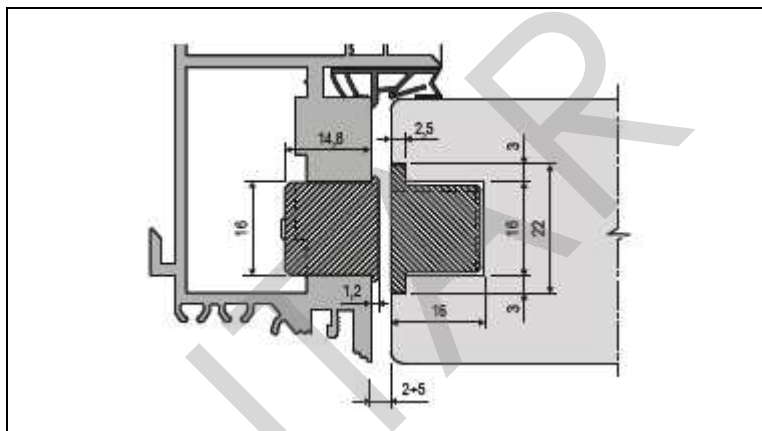

Open, Close, Live

MADE IN ITALY

Magnetni hvatač za drvena vrata

Kit Alu – Touch, fiksni magneti aluminijum - drvo

OPIS - Set Easy-Touch i Alu-Touch prihvatnika. Jedan od njih ima crvenu kapicu radi određivanja polarosti magneti. Easy-Touch je kompatibilan sa prihvatnicima Easy-Matic i Easy-Fix, a Alu-Touch sa Alutop XT.

NAMENA - Koristi se sa fiksnim magnetima i to za drvena krila i aluminijumske štokove. Može da se montira na različitim pozicijama pošto je skriven. Ako je nepohodno, može da se montira više setova na jedna vrata.

MONTAŽA - Pripremiti krilo i štok vrata prema dijagramu. Montaža se vrši sa 2 vijka 3,5 x 20 mm za Easy-Touch i imbus ključem 2,5 mm za Alu-Touch.

ITAL CENTAR

Industrijska zona "Volarsko polje", Panonska bb, 22300 Stara Pazova, Srbija
Tel/fax:+381 22 215-0608, 215-0609, 215-0610, 215-0611, e-mail:office@italcentar.co.rs, www.italcentar.co.rs