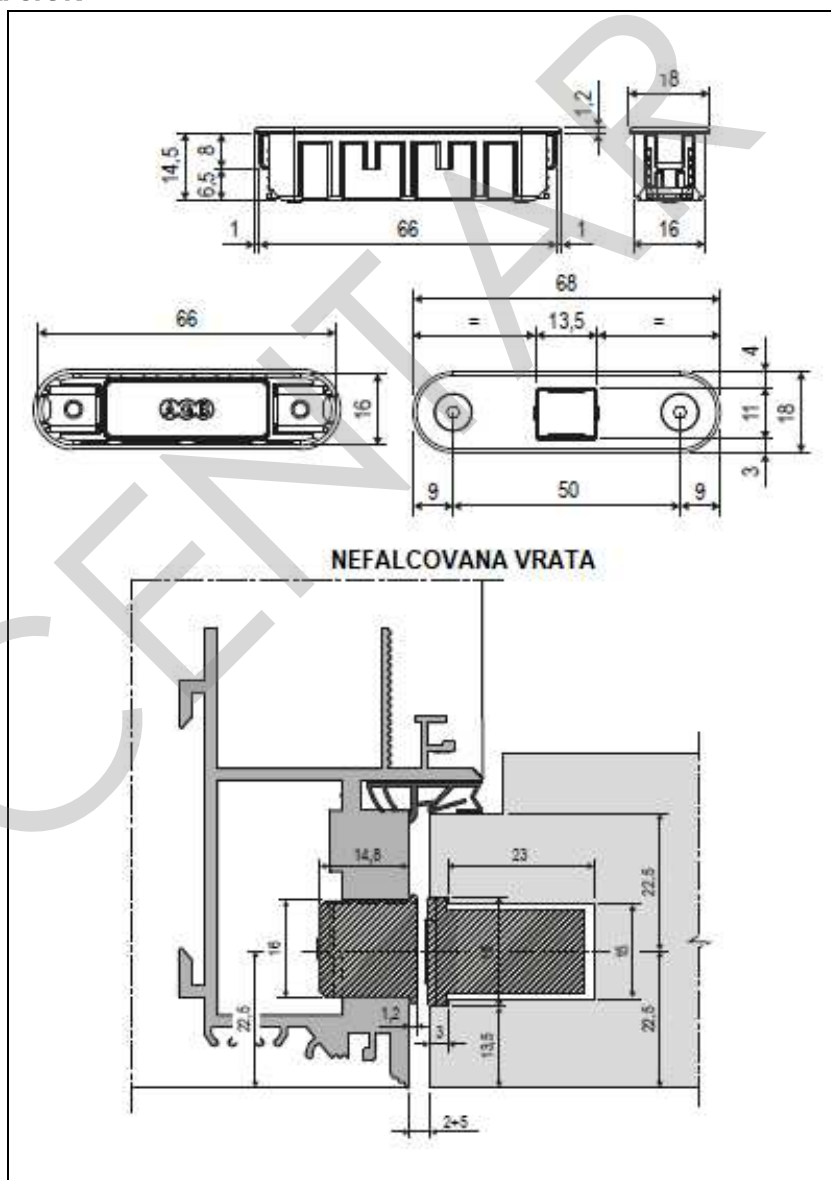

MONTAŽA

Pripremiti štok vrata prema dijagramu. Montaža se vrši pomoću imbus ključa 2,5 mm.