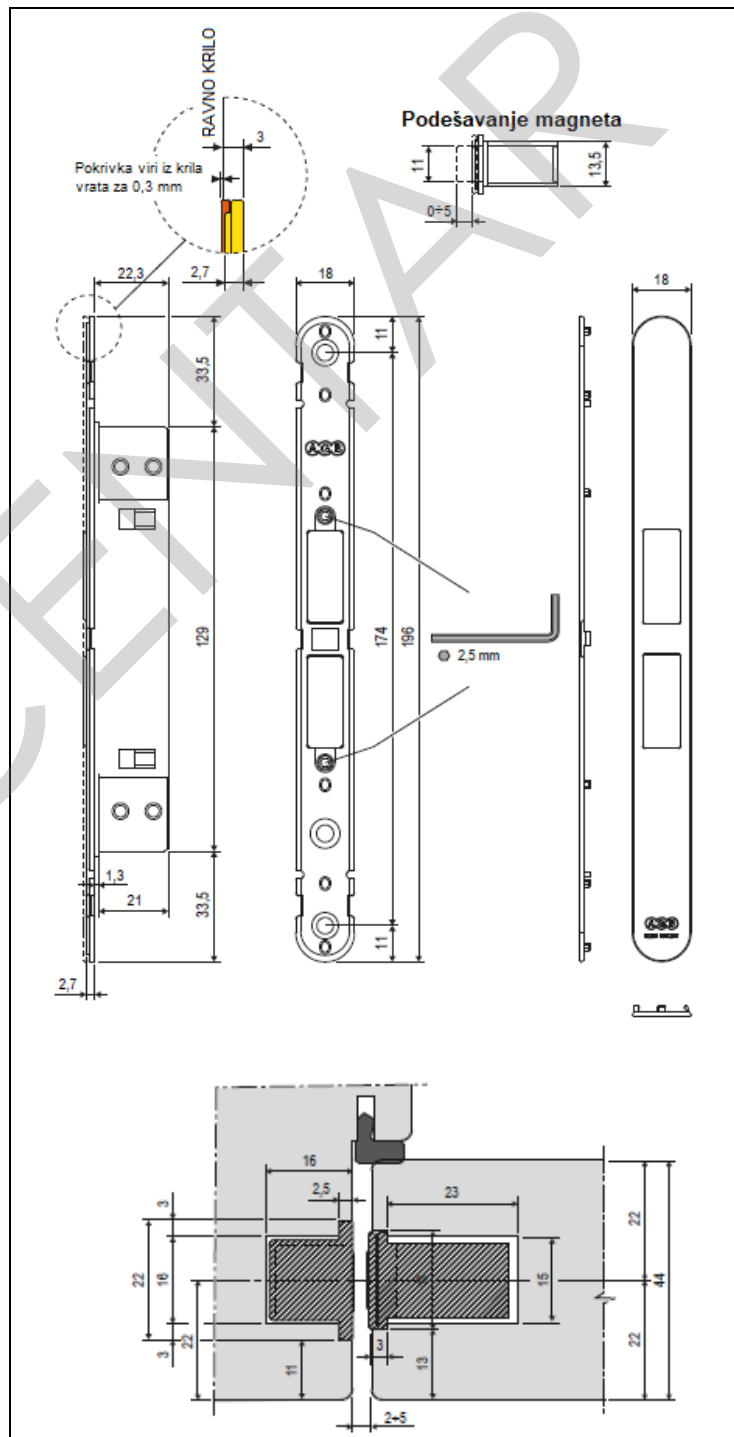

NAMENA

Hvatač se razlikuje od dosadašnjih reza i pruža mogućnost da se na vrata ne montiraju kvake, već je moguće da sami odaberete ručicu kojom će se privlačiti krilo (npr. sa spoljne strane ugradna ili nagradna ručica). Touch se može ugraditi u krilo koje je pripremljeno za Mediana Evolution, Polaris 2XT ili Revolution XT, pošto je identično čelo 18 x 196 mm.

PODEŠAVANJE

Snaga prihвата je promenljiva od 20N do 40N, u zavisnosti od podešavanja i zazora između krila i štoka. Okretanjem čeonog imbus vijka pokreću se magnetne komponente do 5 mm, čime se povećava sila. Na ovaj način se garantuje sila hvatača. Predlaže se podešavanje posle ugradnje vrata, kako bi se odredila odgovarajuća sila i izbegao dodir između magnetnih komponenti i štoka.

MONTAŽA

Pripremiti krilo vrata prema dijagramu. Montaža hvatača sa dva vijka 3,5 x 20 mm. Pokrivke se montiraju na klik.

Magnetni hvatač za drvena vrata

Easy – Touch, prihvatač za drveni štok

OPIS

Magnetni prihvatač je izrađen od plastike i ima oblo čelo. Bušenje za prihvatač Easy-Touch je kompatibilno sa prihvatačima Easy-Matic i Easy-Fix u dimenzijama 22 x 82 mm, debljine 2,2 mm.