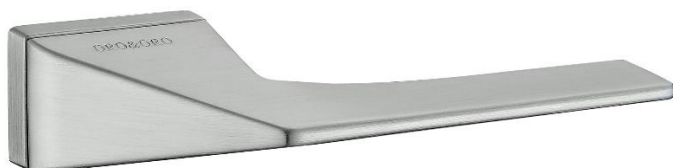

ACE

123 – 24E (09)

	<p>Ključ</p>	<p>Cilindar</p>	<p>WC</p>
<p>09 – Crna mat</p>	<p>OR123RHB-9</p>	<p>OR123RHY-9</p>	<p>OR123RHWC-9</p>

ORO&ORO visokokvalitetna garnitura kvaka, modernog dizajna, veoma postojane završe obrade, fluidnim povratnim mehanizmom i inovativnim rešenjima fiksiranja na krilo vrata. Svaka garnitura je upakovana u pojedinačno dizajniranom pakovanju, sa sertifikatom o autentičnosti proizvoda, garancijom kvaliteta, šablonom i uputstvom za montažu.

Model **ACE**, kvaka ravnih linija u garnituri sa pravougaonim rozetama i podrozetama od zamka, dostupan u verziji ključ, cilindar i WC. Pored navedenog garnitura sadrži: vijke za fiksiranje na krilo vrata, prolazne vijke, reducir sa 8 na 9 mm i imbus ključeve.

ACE

123 – 24E (01)

	<p>Ključ</p>	<p>Cilindar</p>	<p>WC</p>
<p>01 – Hrom mat</p>	<p>OR123RHB-1</p>	<p>OR123RHY-1</p>	<p>OR123RHWC-1</p>

ORO&ORO visokokvalitetna garnitura kvaka, modernog dizajna, veoma postojane završe obrade, fluidnim povratnim mehanizmom i inovativnim rešenjima fiksiranja na krilo vrata. Svaka garnitura je upakovana u pojedinačno dizajniranom pakovanju, sa sertifikatom o autentičnosti proizvoda, garancijom kvaliteta, šablonom i uputstvom za montažu.