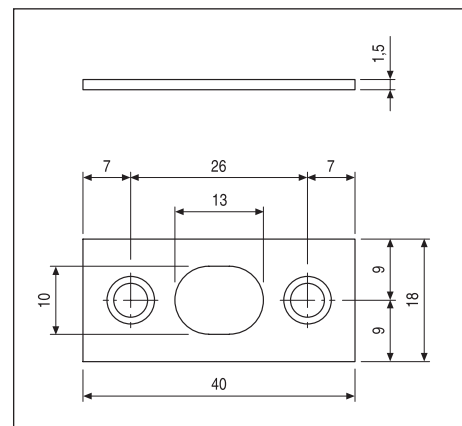

Lever type - 16 mm forend

Bolt dimensions

LEVER BOLTS				
CODE	F	L	S	X
D00320.15.XX	16	162,5	12,9	14
D00320.20.XX	16	202,5	12,9	14
D00320.25.XX	16	252,5	12,9	14
D00320.30.XX	16	302,5	12,9	14
D00320.40.XX	16	402,5	12,9	14
D00320.50.XX	16	502,5	12,9	14
D00320.60.XX	16	601	12,9	14
D00320.70.XX	16	701	12,9	14
D00320.80.XX	16	801	12,9	14

Order specifications

Material	Article
STEEL	D00320.15.XX
	D00320.20.XX
	D00320.25.XX
	D00320.30.XX
	D00320.40.XX
	D00320.50.XX
	D00320.60.XX
	D00320.70.XX
	D00320.80.XX
BRASS	D00321.15.XX
	D00321.20.XX
	D00321.25.XX
	D00321.30.XX
	D00321.40.XX
	D00321.50.XX
	D00321.60.XX
	D00321.80.XX