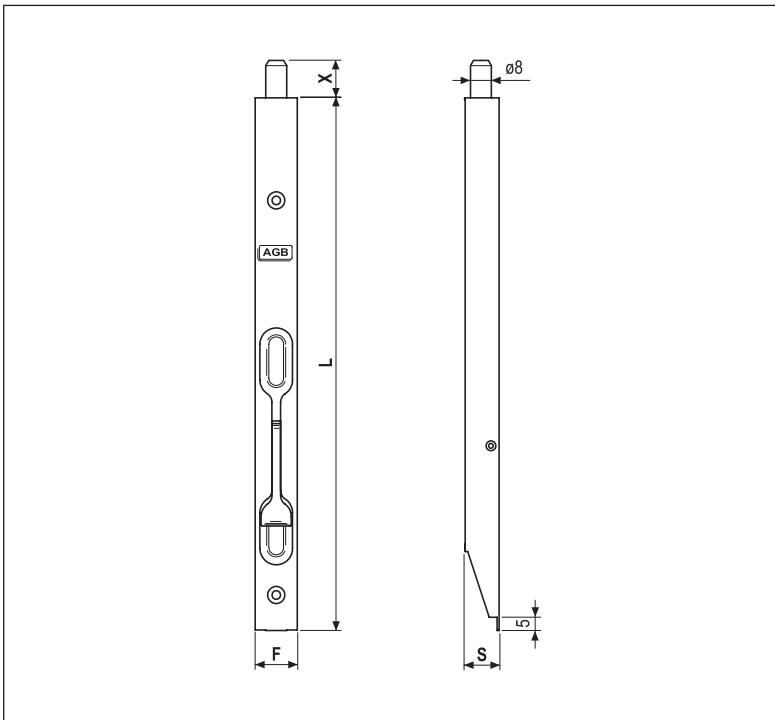

Lever type - 16 mm forend

Bolt dimensions

LEVER BOLTS				
CODE	F	L	S	X
D00320.15.XX	16	162,5	12,9	14
D00320.20.XX	16	202,5	12,9	14
D00320.25.XX	16	252,5	12,9	14
D00320.30.XX	16	302,5	12,9	14
D00320.40.XX	16	402,5	12,9	14
D00320.50.XX	16	502,5	12,9	14
D00320.60.XX	16	601	12,9	14
D00320.70.XX	16	701	12,9	14
D00320.80.XX	16	801	12,9	14

Order specifications

Material	Article
STEEL	D00320.15.XX
	D00320.20.XX
	D00320.25.XX
	D00320.30.XX
	D00320.40.XX
	D00320.50.XX
	D00320.60.XX
	D00320.70.XX
	D00320.80.XX
BRASS	D00321.15.XX
	D00321.20.XX
	D00321.25.XX
	D00321.30.XX
	D00321.40.XX
	D00321.50.XX
	D00321.60.XX
	D00321.80.XX