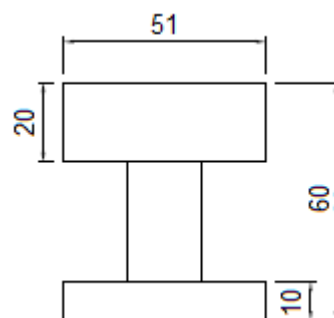

Economic handle

KI DK001 -RAD

ŠIFRA	OPIS	OBRADA	PAKOVANJE
KIDK001-RAD	Garnitura radnih kugli sa rozetom	Inox brušeni	2 gar

Garnitura radnih kugli na rozeti od inoxa: namenjena za unutrašnja vrata, debljine 35-55 mm. Garnitura sadrži: 2 kugle, 2 gornje rozete sa plastičnom podrozetom i povratnim mehanizmom, četvrtku 8x8 mm, reducir sa 8 na 9 mm, šrafove za skriveno šrafljenje, prolazne šrafove, 2 imbus vijka i 1 imbus ključ. Isporučuju se u pakovanjima od po 2 garniture.

Economic handle

KI DK001 -FIX

ŠIFRA	OPIS	OBRADA	PAKOVANJE
KIDK001-FIX	Garnitura fiksnih kugli sa rozetom	Inox brušeni	2 gar

Garnitura fiksnih kugli na rozeti od inoxa: namenjena za unutrašnja i hotelska vrata, debljine 35-65 mm. Garnitura sadrži: 2 kugle, 2 gornje rozete sa plastičnom podrozetom, četvrtku 8x8 mm, reducir sa 8 na 9 mm, šrafove za skriveno šrafljenje, prolazne šrafove, 2 imbus vijka i 1 imbus ključ. Isporučuju se u pakovanjima od po 2 garniture.

Kugle mogu da se kombinuju sa kvakama od Inox-a, koje se poručuju zasebno. U tom slučaju potrebno je da se poruči četvrtka sa navojem NIPLEX, koje su dostupne u dimenzijama 100 mm i 140 mm.

Donja rozeta sa plastičnom podrozetom i otvorom (ključ, cilindar, wc) poručuje se zasebno.