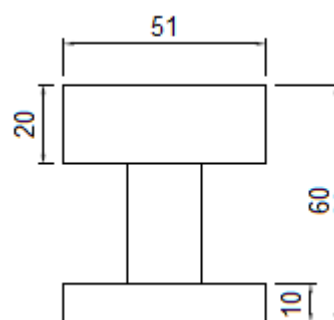

Economic handle

KI DK001 -RAD

ŠIFRA	OPIS	OBRADA	PAKOVANJE
KIDK001-RAD	Garnitura radnih kugli sa rozetom	Inox brušeni	2 gar

Garnitura radnih kugli na rozeti od inoxa: namenjena za unutrašnja vrata, debljine 35-55 mm. Garnitura sadrži: 2 kugle, 2 gornje rozete sa plastičnom podrozetom i povratnim mehanizmom, četvrtku 8x8 mm, reducir sa 8 na 9 mm, šrafove za skriveno šrafljenje, prolazne šrafove, 2 imbus vijka i 1 imbus ključ. Isporučuju se u pakovanjima od po 2 garniture.

Economic handle

KI DK001 -FIX

ŠIFRA	OPIS	OBRADA	PAKOVANJE
KIDK001-FIX	Garnitura fiksnih kugli sa rozetom	Inox brušeni	2 gar

Garnitura fiksnih kugli na rozeti od inoxa: namenjena za unutrašnja i hotelska vrata, debljine 35-65 mm. Garnitura sadrži: 2 kugle, 2 gornje rozete sa plastičnom podrozetom, četvrtku 8x8 mm, reducir sa 8 na 9 mm, šrafove za skriveno šrafljenje, prolazne šrafove, 2 imbus vijka i 1 imbus ključ. Isporučuju se u pakovanjima od po 2 garniture.

Kugle mogu da se kombinuju sa kvakama od Inox-a, koje se poručuju zasebno. U tom slučaju potrebno je da se poruči četvrtka sa navojem NIPLEX, koje su dostupne u dimenzijama 100 mm i 140 mm.

Donja rozeta sa plastičnom podrozetom i otvorom (ključ, cilindar, wc) poručuje se zasebno.