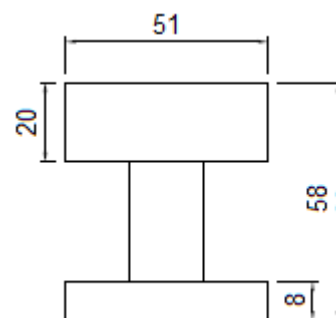

Economic handle

KI DK002

ŠIFRA	OPIS	OBRADA	PAKOVANJE
KIDK002	Fiksna kugla sa nosačem i rozetom	Inox brušeni	2 gar

Fiksna kugla sa nosačem na rozeti od inoxa: namenjena za unutrašnja i spoljna vrata. Garnitura sadrži: 1 kuglu, 1 rozeta od inox-a, 1 nosač, šrafove za nosač, imbus vijak i ključ.

Kugla je nezavisna od brave, kvake... i može da se montira na sve tipove vrata, pošto ima svoj nosač koji se montira pomoću 4 šrafa. Kugla sa rozetom se montira na nosač pomoću imbus vijka.

ITAL CENTAR