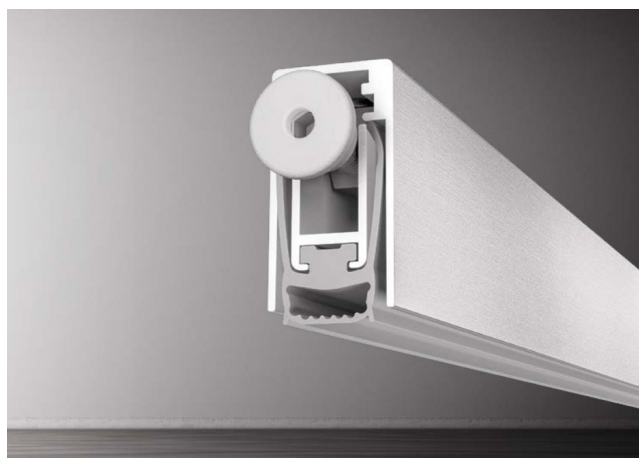

C.C.E.

Costruzioni Chiusure Ermetiche

CCE - padajući pragovi

Drop 20 mini – ugradni protiv-požarni padajući prag 60 min, 50dB

Drop 20 mini proizvodi se u dimenziji: širina 13 mm i visina 30 mm i dužinama 330, 430, 530, 630, 730, 830, 930, 1030, 1130, 1230, 1330, 1430, 1530, 1630, 1730, 1830 mm.

Sve dimenzije mogu da se krata sa zadnje strane i to: 50mm za prag od 330 mm, 135 mm za prag od 430 mm, 150 mm za pragove od 530 mm – 1830 mm.

Dihung je izrađen od silikonske gume i sprečava prolaz zvuka do 50dB.

Klip praga ima veliku površinu naleganja na štok vrata, čime ne oštećuje štok i kod mekših materijala.

U glavi klipa postoji osovina za podešavanje visine kretanja praga prema podu.

Podešavanje se vrši pomoću imbus ključa u rasponu od 0 mm – 20 mm.

Montaža padajućeg praga se vrši pomoću vijaka kroz telo praga, gde se posle montaže montira mehanizam sa dihungom.

SERTIFIKATI	PRIMENA	KRAĆENJE
 File nr. R39141 CERTIFICATE 	 DRVENA VRATA SIGURNOSNA VRATA PROTIV POŽARNA VRATA	 kraćenje 150 mm standard 50 mm l. 330 mm 135 mm l. 430 mm