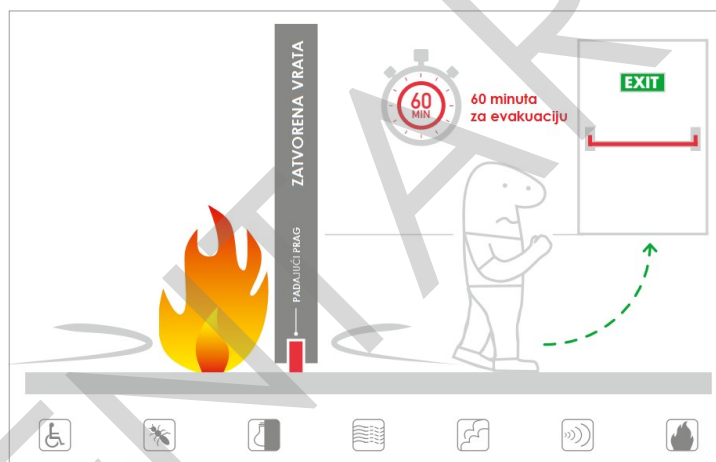

C.C.E.

Costruzioni Chiusure Ermetiche

CCE - padajući pragovi

Drop 20 mini – ugradni protiv-požarni padajući prag 60 min, 50dB

Drop 20 mini proizvodi se u dimenziji: širina 13 mm i visina 30 mm i dužinama 330, 430, 530, 630, 730, 830, 930, 1030, 1130, 1230, 1330, 1430, 1530, 1630, 1730, 1830 mm.