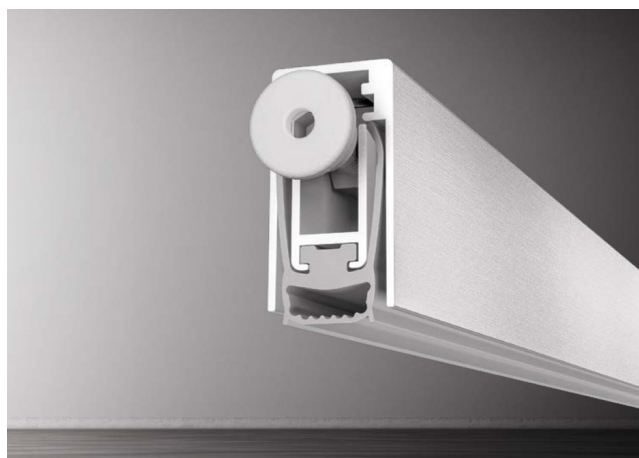

### Drop 20 mini – ugradni protiv-požarni padajući prag 60 min, 50dB

Drop 20 mini proizvodi se u dimenziji: širina 13 mm i visina 30 mm i dužinama 330, 430, 530, 630, 730, 830, 930, 1030, 1130, 1230, 1330, 1430, 1530, 1630, 1730, 1830 mm.

Sve dimenzije mogu da se krata sa zadnje strane i to: 50mm za prag od 330 mm, 135 mm za prag od 430 mm, 150 mm za pragove od 530 mm – 1830 mm.

Dihung je izrađen od silikonske gume i sprečava prolaz zvuka do 50dB.

Klip praga ima veliku površinu naleganja na štok vrata, čime ne oštećuje štok i kod mekših materijala.

U glavi klipa postoji osovina za podešavanje visine kretanja praga prema podu.

Podešavanje se vrši pomoću imbus ključa u rasponu od 0 mm – 20 mm.