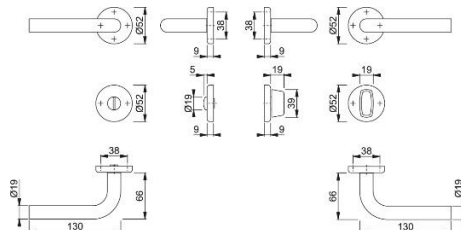

Essen

Kvaka sa rozetom na ključ
Model: 1555Z/17K/17KS
Materijal: Inox
Šifra: H3881042
Obrada: F69, inox brušeni
Debljina vrata: 39 – 47 mm

HOPPE INOX garnitura na rozeti za unutrašnja vrata: tesatirana po standardima **DIN EN 1906**.
Kvake sa **HOPPE profilom četvrtkom**, rozete sa plastičnom potkonstrukcijom, **povratni mehanizam** na rozeti (upotreba na desno i levo), skriveno šrafljenje sa šrafovima za drvo.

Essen

Kvaka sa rozetom na cilindar

Model: 1555Z/17K/17KS

Materijal: Inox

Šifra: H3881051

Obrada: F69, inox brušeni

Debljina vrata: 39 – 47 mm

HOPPE INOX garnitura na rozeti za unutrašnja vrata: tesatirana po standardima **DIN EN 1906**.

Kvake sa **HOPPE profilnom četvrtkom**, rozete sa plastičnom potkonstrukcijom, **povratni mehanizam** na rozeti (upotreba na desno i levo), skriveno šrafljenje sa šrafova za drvo.

Essen

Kvaka sa rozetom na wc

Model: 1555Z/17K/17KS

Materijal: Inox

Šifra: H3882643

Obrada: F69, inox brušeni

Debljina vrata: 39 – 46 mm

HOPPE INOX garnitura na rozeti za unutrašnja vrata: tesatirana po standardima **DIN EN 1906**.

Kvake sa **HOPPE profilom četvrtkom**, rozete sa plastičnom potkonstrukcijom, **povratni mehanizam** na rozeti (upotreba na desno i levo), skriveno šrafljenje sa šrafovima za drvo.