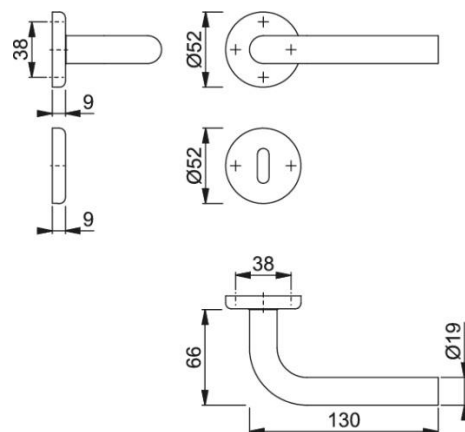

Essen

Kvaka sa rozetom na ključ
Model: 1555Z/17K/17KS
Materijal: Inox
Šifra: H3881042
Obrada: F69, inox brušeni
Debljina vrata: 39 – 47 mm

HOPPE INOX garnitura na rozeti za unutrašnja vrata: tesatirana po standardima **DIN EN 1906**.
Kvake sa **HOPPE profilom četvrtkom**, rozete sa plastičnom potkonstrukcijom, **povratni mehanizam** na rozeti (upotreba na desno i levo), skriveno šrafljenje sa šrafovima za drvo.

Essen

Kvaka sa rozetom na cilindar

Model: 1555Z/17K/17KS

Materijal: Inox

Šifra: H3881051

Obrada: F69, inox brušeni

Debljina vrata: 39 – 47 mm

HOPPE INOX garnitura na rozeti za unutrašnja vrata: tesatirana po standardima **DIN EN 1906**.

Kvake sa **HOPPE profilnom četvrtkom**, rozete sa plastičnom potkonstrukcijom, **povratni mehanizam** na rozeti (upotreba na desno i levo), skriveno šrafljenje sa šrafova za drvo.

Essen

Kvaka sa rozetom na wc

Model: 1555Z/17K/17KS

Materijal: Inox

Šifra: H3882643

Obrada: F69, inox brušeni

Debljina vrata: 39 – 46 mm

HOPPE INOX garnitura na rozeti za unutrašnja vrata: tesatirana po standardima **DIN EN 1906**.

Kvake sa **HOPPE profilom četvrtkom**, rozete sa plastičnom potkonstrukcijom, **povratni mehanizam** na rozeti (upotreba na desno i levo), skriveno šrafljenje sa šrafovima za drvo.