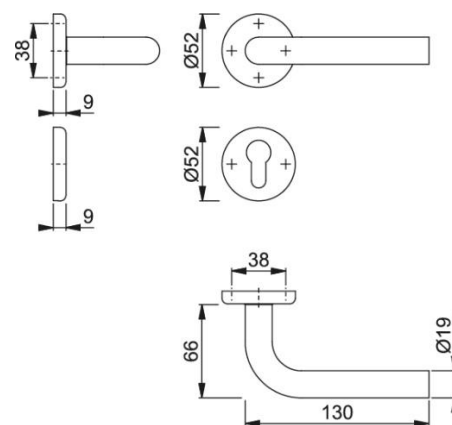

Essen

Kvaka sa rozetom na ključ
Model: 1555Z/17K/17KS
Materijal: Inox
Šifra: H3881042
Obrada: F69, inox brušeni
Debljina vrata: 39 – 47 mm

HOPPE INOX garnitura na rozeti za unutrašnja vrata: tesatirana po standardima **DIN EN 1906**.
Kvake sa **HOPPE profilom četvrtkom**, rozete sa plastičnom potkonstrukcijom, **povratni mehanizam** na rozeti (upotreba na desno i levo), skriveno šrafljenje sa šrafovima za drvo.

Essen

Kvaka sa rozetom na cilindar

Model: 1555Z/17K/17KS

Materijal: Inox

Šifra: H3881051

Obrada: F69, inox brušeni

Debljina vrata: 39 – 47 mm

HOPPE INOX garnitura na rozeti za unutrašnja vrata: tesatirana po standardima **DIN EN 1906**.

Kvake sa **HOPPE profilnom četvrtkom**, rozete sa plastičnom potkonstrukcijom, **povratni mehanizam** na rozeti (upotreba na desno i levo), skriveno šrafljenje sa šrafova za drvo.

Essen

Kvaka sa rozetom na wc

Model: 1555Z/17K/17KS

Materijal: Inox

Šifra: H3882643

Obrada: F69, inox brušeni

Debljina vrata: 39 – 46 mm

HOPPE INOX garnitura na rozeti za unutrašnja vrata: tesatirana po standardima **DIN EN 1906**.

Kvake sa **HOPPE profilom četvrtkom**, rozete sa plastičnom potkonstrukcijom, **povratni mehanizam** na rozeti (upotreba na desno i levo), skriveno šrafljenje sa šrafovima za drvo.