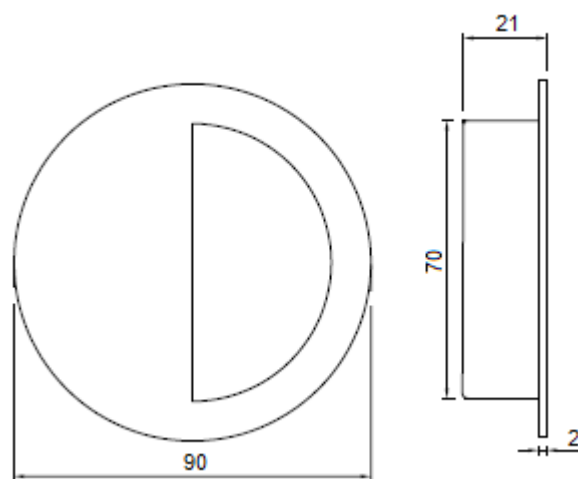

# Economic handle

KI FP002

ŠIFRA	OPIS	OBRADA	PAKOVANJE
KIFP002	Set okruglih ukopavajućih rozeta $\phi 90$	Inox brušeni	1 set

Set ukopavajućih okruglih rozeta za klizna vrata. Zbog dodatnog zida sa prednje strane, moguće je rozete da se koriste za povlačenje. Fiksira se pomoću silikona i šrafova. Set sadrži: 2 rozete i prafove za fiksiranje. Isporučuju se u pakovanjima od 1 seta.