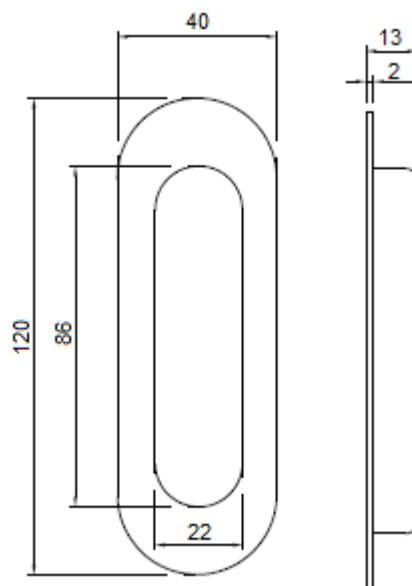

Economic handle

KI FP005

ŠIFRA	OPIS	OBRADA	PAKOVANJE
KIFP005	Set ovalnih ukopavajućih rozeta	Inox brušeni	1 set

Set ukopavajućih ovalnih rozeta za klizna vrata. Fiksira se pomoću silikona i šrafova.
Set sadrži: 2 rozete i prafove za fiksiranje. Isporučuju se u pakovanjima od 1 seta.