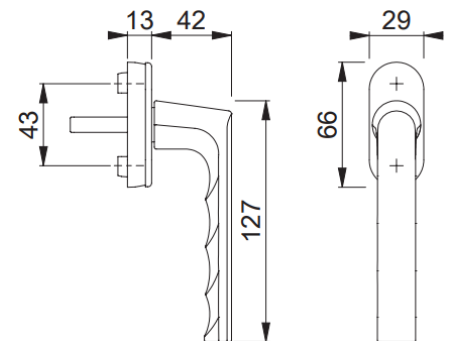

Hamburg

Ručica za prozor
Materijal: Aluminijum
Obrada: F1, silver

Model: 0700L/U26
Šifra: H11696370

HOPPE aluminijumska prozorska ručica **SecuForte** sa **varijabilnom četvrtkom**: testirana po **RAL-RG 607/9**, okretni poklopac rozete, plastična rozeta sa pomoćnim pinovima, puna četvrtka 7x7 mm sa rasponom od 10 mm.

SecuForte mehanizam pruža potpuno novu klasu sigurnosti ručice i celog prozora. Kada je prozor zatvoren ili u položaju na kip, ručica je automatski blokirana. To je moguće pošto četvrtka i ručica nisu spojene, a tek pritiskom na ručicu vrši se konekcija i moguće je pokrenuti ručicu. Ručica samostalno blokira okov i štiti prozor od spoljnog nasilnog otvaranja. U garnituri sa šrafova M5x45 mm + M5x50 mm. Okreće se na svakih 90°.