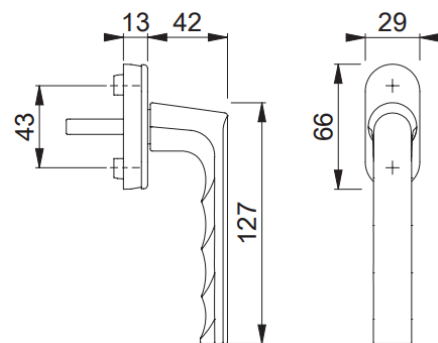

## Hamburg

Ručica za prozor  
Materijal: Aluminijum  
Obrada: F9016, bela

Model: 0700L/U26  
Šifra: H11701353

HOPPE aluminijumska prozorska ručica **SecuForte** sa **varijabilnom četvrtkom**: testirana po **RAL-RG 607/9**, okretni poklopac rozete, plastična rozeta sa pomoćnim pinovima, puna četvrtka 7x7 mm sa rasponom od 10 mm.

**SecuForte** mehanizam pruža potpuno novu klasu sigurnosti ručice i celog prozora. Kada je prozor zatvoren ili u položaju na kip, ručica je automatski blokirana. To je moguće pošto četvrtka i ručica nisu spojene, a tek pritiskom na ručicu vrši se konekcija i moguće je pokrenuti ručicu. Ručica samostalno blokira okov i štiti prozor od spoljnog nasilnog otvaranja. U garnituri sa šrafova M5x45 mm + M5x50 mm. Okreće se na svakih 90°.