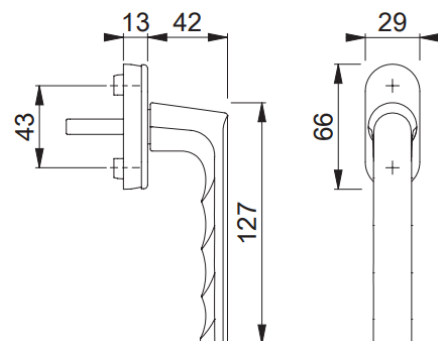

Hamburg

Ručica za prozor
Materijal: Aluminijum
Obrada: F9714M, crna mat

Model: 0700L/U26
Šifra: H11701377

HOPPE aluminijumska prozorska ručica **SecuForte** sa **varijabilnom četvrtkom**: testirana po **RAL-RG 607/9**, okretni poklopac rozete, plastična rozeta sa pomoćnim pinovima, puna četvrtka 7x7 mm sa rasponom od 10 mm.

SecuForte mehanizam pruža potpuno novu klasu sigurnosti ručice i celog prozora. Kada je prozor zatvoren ili u položaju na kip, ručica je automatski blokirana. To je moguće pošto četvrtka i ručica nisu spojene, a tek pritiskom na ručicu vrši se konekcija i moguće je pokrenuti ručicu. Ručica samostalno blokira okov i štiti prozor od spoljnog nasilnog otvaranja. U garnituri sa šrafova M5x45 mm + M5x50 mm. Okreće se na svakih 90°.