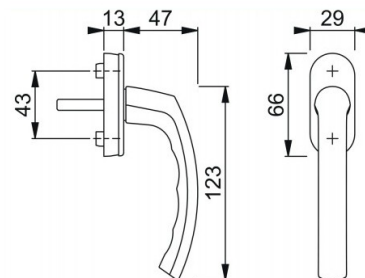

Lima

Ručica za prozor sa ključem
Materijal: Aluminijum
Obrada: F1, silver

Model: 0962S/U26-9
7x43mm - Šifra: H3642130

HOPPE aluminijumska prozorska ručica: puno telo rozete, plastična rozeta, sa pomoćnim pinovima, cilindar sa ključem, četvrtka 7x7 mm. U garnituri sa šrafova M5x55 mm. Okreće se na svakih 90°.

Lima

Ručica za prozor sa ključem
Materijal: Aluminijum
Obrada: F4, bronzana

Model: 0962S/U26-9
7x43mm - Šifra: H3688189

HOPPE aluminijumska prozorska ručica: puno telo rozete, plastična rozeta, sa pomoćnim pinovima, cilindar sa ključem, četvrtka 7x7 mm. U garnituri sa šrafova M5x55 mm. Okreće se na svakih 90°.

Lima

Ručica za prozor sa ključem
Materijal: Aluminijum
Obrada: F8707, braon

Model: 0962S/U26-9
7x43mm - Šifra: H3688218

HOPPE aluminijumska prozorska ručica: puno telo rozete, plastična rozeta, sa pomoćnim pinovima, cilindar sa ključem, četvrtka 7x7 mm. U garnituri sa šrafova M5x55 mm. Okreće se na svakih 90°.

Lima

Ručica za prozor sa ključem
Materijal: Aluminijum
Obrada: F9016, bela

Model: 0962S/U26-9
7x43mm - Šifra: H3688269

HOPPE aluminijumska prozorska ručica: puno telo rozete, plastična rozeta, sa pomoćnim pinovima, cilindar sa ključem, četvrtka 7x7 mm. U garnituri sa šrafova M5x55 mm. Okreće se na svakih 90°.