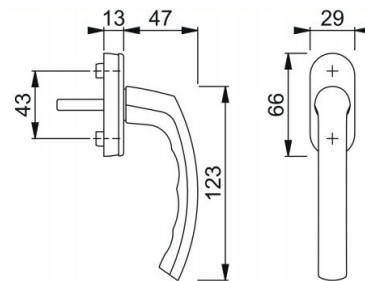

Lima

Ručica za prozor sa ključem
Materijal: Aluminijum
Obrada: F1, silver

Model: 0962S/U26-9
7x43mm - Šifra: H3642130

HOPPE aluminijumska prozorska ručica: puno telo rozete, plastična rozeta, sa pomoćnim pinovima, cilindar sa ključem, četvrtka 7x7 mm. U garnituri sa šrafova M5x55 mm. Okreće se na svakih 90°.

Lima

Ručica za prozor sa ključem
Materijal: Aluminijum
Obrada: F4, bronzana

Model: 0962S/U26-9
7x43mm - Šifra: H3688189

HOPPE aluminijumska prozorska ručica: puno telo rozete, plastična rozeta, sa pomoćnim pinovima, cilindar sa ključem, četvrtka 7x7 mm. U garnituri sa šrafova M5x55 mm. Okreće se na svakih 90°.

Lima

Ručica za prozor sa ključem
Materijal: Aluminijum
Obrada: F8707, braon

Model: 0962S/U26-9
7x43mm - Šifra: H3688218

HOPPE aluminijumska prozorska ručica: puno telo rozete, plastična rozeta, sa pomoćnim pinovima, cilindar sa ključem, četvrtka 7x7 mm. U garnituri sa šrafova M5x55 mm. Okreće se na svakih 90°.

Lima

Ručica za prozor sa ključem
Materijal: Aluminijum
Obrada: F9016, bela

Model: 0962S/U26-9
7x43mm - Šifra: H3688269

HOPPE aluminijumska prozorska ručica: puno telo rozete, plastična rozeta, sa pomoćnim pinovima, cilindar sa ključem, četvrtka 7x7 mm. U garnituri sa šrafova M5x55 mm. Okreće se na svakih 90°.