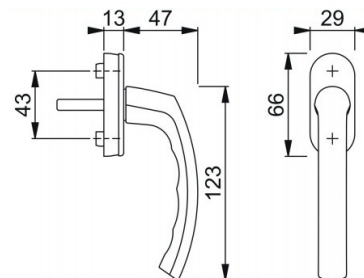

Lima

Ručica za prozor sa ključem
Materijal: Aluminijum
Obrada: F1, silver

Model: 0962S/U26-9
7x43mm - Šifra: H3642130

HOPPE aluminijumska prozorska ručica: puno telo rozete, plastična rozeta, sa pomoćnim pinovima, cilindar sa ključem, četvrtka 7x7 mm. U garnituri sa šrafova M5x55 mm. Okreće se na svakih 90°.

Lima

Ručica za prozor sa ključem
Materijal: Aluminijum
Obrada: F4, bronzana

Model: 0962S/U26-9
7x43mm - Šifra: H3688189

HOPPE aluminijumska prozorska ručica: puno telo rozete, plastična rozeta, sa pomoćnim pinovima, cilindar sa ključem, četvrtka 7x7 mm. U garnituri sa šrafova M5x55 mm. Okreće se na svakih 90°.

Lima

Ručica za prozor sa ključem
Materijal: Aluminijum
Obrada: F8707, braon

Model: 0962S/U26-9
7x43mm - Šifra: H3688218

HOPPE aluminijumska prozorska ručica: puno telo rozete, plastična rozeta, sa pomoćnim pinovima, cilindar sa ključem, četvrtka 7x7 mm. U garnituri sa šrafova M5x55 mm. Okreće se na svakih 90°.

Lima

Ručica za prozor sa ključem
Materijal: Aluminijum
Obrada: F9016, bela

Model: 0962S/U26-9
7x43mm - Šifra: H3688269

HOPPE aluminijumska prozorska ručica: puno telo rozete, plastična rozeta, sa pomoćnim pinovima, cilindar sa ključem, četvrtka 7x7 mm. U garnituri sa šrafova M5x55 mm. Okreće se na svakih 90°.