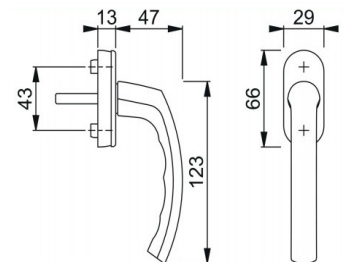

## Lima

Ručica za prozor  
Materijal: Aluminijum  
Obrada: F1, silver

Model: 0962/U26-7  
7x43mm - Šifra: H3641348

HOPPE aluminijumska prozorska ručica: puno telo rozete, plastična rozeta, sa pomoćnim pinovima, četvrtka 7x7 mm. U garnituri sa šrafova M5x50 mm. Okreće se na svakih 90°.

## Lima

Ručica za prozor  
Materijal: Aluminijum  
Obrada: F4, bronzana

Model: 0962/U26-7  
7x43mm - Šifra: H3641671

HOPPE aluminijumska prozorska ručica: puno telo rozete, plastična rozeta, sa pomoćnim pinovima, četvrtka 7x7 mm. U garnituri sa šrafova M5x50 mm. Okreće se na svakih 90°.

## Lima

Ručica za prozor  
Materijal: Aluminijum  
Obrada: F8707, braon

Model: 0962/U26-7  
7x40mm - Šifra: H3677797  
7x43mm - Šifra: H3641760

HOPPE aluminijumska prozorska ručica: puno telo rozete, plastična rozeta, sa pomoćnim pinovima, četvrtka 7x7 mm. U garnituri sa šrafova M5x50 mm. Okreće se na svakih 90°.

## Lima

Ručica za prozor  
Materijal: Aluminijum  
Obrada: F9016, bela

Model: 0962/U26-7  
7x35mm - Šifra: H3644303  
7x40mm - Šifra: H3644354

HOPPE aluminijumska prozorska ručica: puno telo rozete, plastična rozeta, sa pomoćnim pinovima, četvrtka 7x7 mm. U garnituri sa šrafova M5x50 mm. Okreće se na svakih 90°.