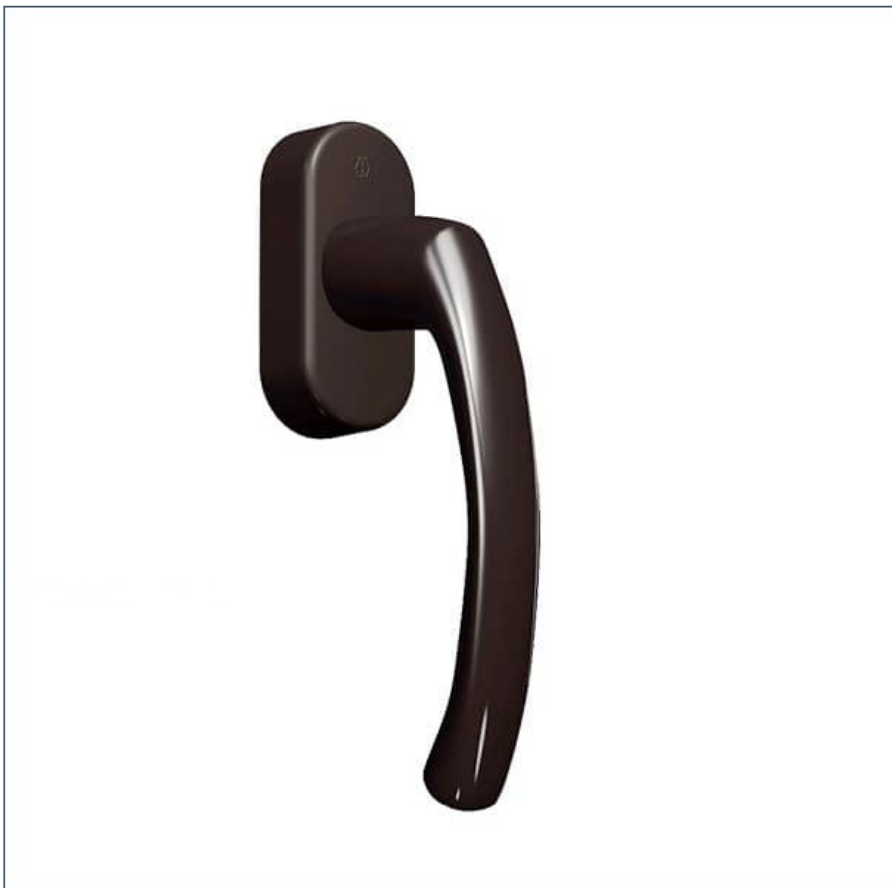

## Lima

Ručica za prozor  
Materijal: Aluminijum  
Obrada: F1, silver

Model: 0962/U26-7  
7x43mm - Šifra: H3641348

HOPPE aluminijumska prozorska ručica: puno telo rozete, plastična rozeta, sa pomoćnim pinovima, četvrtka 7x7 mm. U garnituri sa šrafova M5x50 mm. Okreće se na svakih 90°.

## Lima

Ručica za prozor  
Materijal: Aluminijum  
Obrada: F4, bronzana

Model: 0962/U26-7  
7x43mm - Šifra: H3641671

HOPPE aluminijumska prozorska ručica: puno telo rozete, plastična rozeta, sa pomoćnim pinovima, četvrtka 7x7 mm. U garnituri sa šrafova M5x50 mm. Okreće se na svakih 90°.

## Lima

Ručica za prozor  
Materijal: Aluminijum  
Obrada: F8707, braon

Model: 0962/U26-7  
7x40mm - Šifra: H3677797  
7x43mm - Šifra: H3641760

HOPPE aluminijumska prozorska ručica: puno telo rozete, plastična rozeta, sa pomoćnim pinovima, četvrtka 7x7 mm. U garnituri sa šrafova M5x50 mm. Okreće se na svakih 90°.

## Lima

Ručica za prozor  
Materijal: Aluminijum  
Obrada: F9016, bela

Model: 0962/U26-7  
7x35mm - Šifra: H3644303  
7x40mm - Šifra: H3644354

HOPPE aluminijumska prozorska ručica: puno telo rozete, plastična rozeta, sa pomoćnim pinovima, četvrtka 7x7 mm. U garnituri sa šrafova M5x50 mm. Okreće se na svakih 90°.