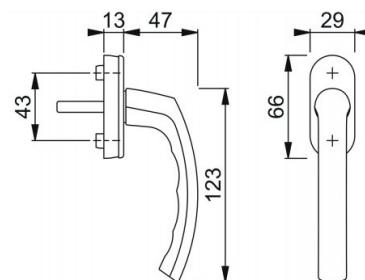

## Lima

Ručica za prozor  
Materijal: Aluminijum  
Obrada: F1, silver

Model: 0962/U26-7  
7x43mm - Šifra: H3641348

HOPPE aluminijumska prozorska ručica: puno telo rozete, plastična rozeta, sa pomoćnim pinovima, četvrtka 7x7 mm. U garnituri sa šrafova M5x50 mm. Okreće se na svakih 90°.

## Lima

Ručica za prozor  
Materijal: Aluminijum  
Obrada: F4, bronzana

Model: 0962/U26-7  
7x43mm - Šifra: H3641671

HOPPE aluminijumska prozorska ručica: puno telo rozete, plastična rozeta, sa pomoćnim pinovima, četvrtka 7x7 mm. U garnituri sa šrafova M5x50 mm. Okreće se na svakih 90°.

## Lima

Ručica za prozor  
Materijal: Aluminijum  
Obrada: F8707, braon

Model: 0962/U26-7  
7x40mm - Šifra: H3677797  
7x43mm - Šifra: H3641760

HOPPE aluminijumska prozorska ručica: puno telo rozete, plastična rozeta, sa pomoćnim pinovima, četvrtka 7x7 mm. U garnituri sa šrafova M5x50 mm. Okreće se na svakih 90°.

## Lima

Ručica za prozor  
Materijal: Aluminijum  
Obrada: F9016, bela

Model: 0962/U26-7  
7x35mm - Šifra: H3644303  
7x40mm - Šifra: H3644354

HOPPE aluminijumska prozorska ručica: puno telo rozete, plastična rozeta, sa pomoćnim pinovima, četvrtka 7x7 mm. U garnituri sa šrafova M5x50 mm. Okreće se na svakih 90°.