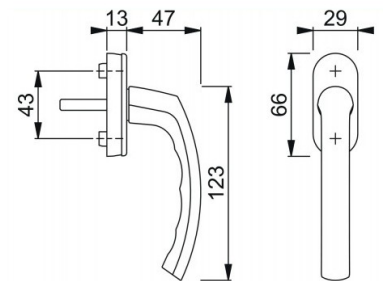

## Lima

Ručica za prozor  
Materijal: Aluminijum  
Obrada: F1, silver

Model: 0962/U26-7  
7x43mm - Šifra: H3641348

HOPPE aluminijumska prozorska ručica: puno telo rozete, plastična rozeta, sa pomoćnim pinovima, četvrtka 7x7 mm. U garnituri sa šrafova M5x50 mm. Okreće se na svakih 90°.

## Lima

Ručica za prozor  
Materijal: Aluminijum  
Obrada: F4, bronzana

Model: 0962/U26-7  
7x43mm - Šifra: H3641671

HOPPE aluminijumska prozorska ručica: puno telo rozete, plastična rozeta, sa pomoćnim pinovima, četvrtka 7x7 mm. U garnituri sa šrafova M5x50 mm. Okreće se na svakih 90°.

## Lima

Ručica za prozor  
Materijal: Aluminijum  
Obrada: F8707, braon

Model: 0962/U26-7  
7x40mm - Šifra: H3677797  
7x43mm - Šifra: H3641760

HOPPE aluminijumska prozorska ručica: puno telo rozete, plastična rozeta, sa pomoćnim pinovima, četvrtka 7x7 mm. U garnituri sa šrafova M5x50 mm. Okreće se na svakih 90°.

## Lima

Ručica za prozor  
Materijal: Aluminijum  
Obrada: F9016, bela

Model: 0962/U26-7  
7x35mm - Šifra: H3644303  
7x40mm - Šifra: H3644354

HOPPE aluminijumska prozorska ručica: puno telo rozete, plastična rozeta, sa pomoćnim pinovima, četvrtka 7x7 mm. U garnituri sa šrafova M5x50 mm. Okreće se na svakih 90°.