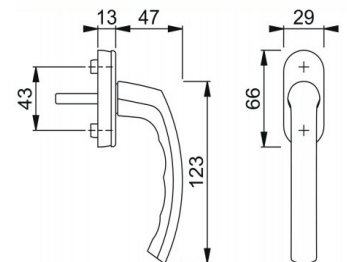

## Lima

Ručica za prozor  
Materijal: Aluminijum  
Obrada: F1, silver

Model: 0962/U26-7  
7x43mm - Šifra: H3641348

HOPPE aluminijumska prozorska ručica: puno telo rozete, plastična rozeta, sa pomoćnim pinovima, četvrtka 7x7 mm. U garnituri sa šrafova M5x50 mm. Okreće se na svakih 90°.

## Lima

Ručica za prozor  
Materijal: Aluminijum  
Obrada: F4, bronzana

Model: 0962/U26-7  
7x43mm - Šifra: H3641671

HOPPE aluminijumska prozorska ručica: puno telo rozete, plastična rozeta, sa pomoćnim pinovima, četvrtka 7x7 mm. U garnituri sa šrafova M5x50 mm. Okreće se na svakih 90°.

## Lima

Ručica za prozor  
Materijal: Aluminijum  
Obrada: F8707, braon

Model: 0962/U26-7  
7x40mm - Šifra: H3677797  
7x43mm - Šifra: H3641760

HOPPE aluminijumska prozorska ručica: puno telo rozete, plastična rozeta, sa pomoćnim pinovima, četvrtka 7x7 mm. U garnituri sa šrafova M5x50 mm. Okreće se na svakih 90°.

## Lima

Ručica za prozor  
Materijal: Aluminijum  
Obrada: F9016, bela

Model: 0962/U26-7  
7x35mm - Šifra: H3644303  
7x40mm - Šifra: H3644354

HOPPE aluminijumska prozorska ručica: puno telo rozete, plastična rozeta, sa pomoćnim pinovima, četvrtka 7x7 mm. U garnituri sa šrafova M5x50 mm. Okreće se na svakih 90°.