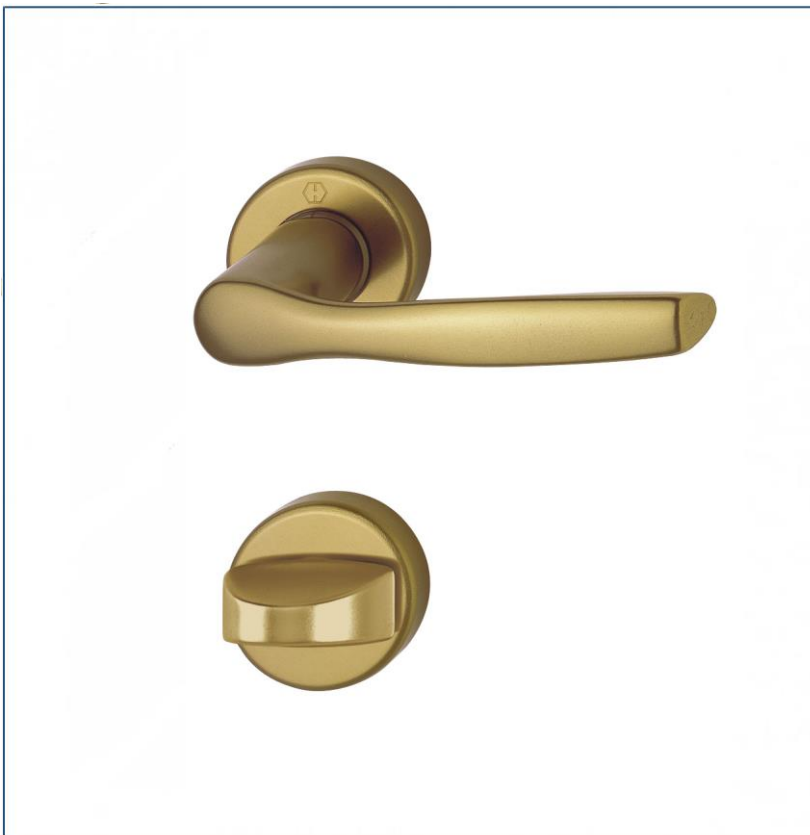

Milano

Kvaka sa rozetom na wc
Model: 143/88K/88KS
Materijal: Aluminijum
Šifra: H3462171
Obrada: F4, bronzana
Debljina vrata: 45 mm

HOPPE aluminijumska garnitura na rozeti za unutrašnja vrata. Kvae sa **HOPPE** profilnom četvrtkom, rozete sa plastičnom podkonstrukcijom, skriveno šrafljenje sa šrafovim za drvo.
Kvaka je razdvojena od rozete.