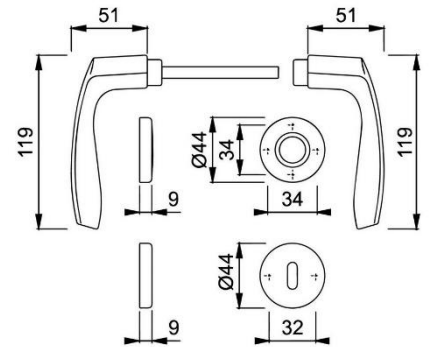

## Milano

Kvaka sa rozetom na cilindar  
Model: 143/88K/88KS  
Materijal: Aluminijum  
Šifra: H3500799  
Obrada: F1, silver  
Debljina vrata: 36 – 45 mm

HOPPE aluminijumska garnitura na rozeti za unutrašnja vrata. Kvae sa **HOPPE** profilnom četvrtkom, rozete sa plastičnom podkonstrukcijom, skriveno šrafljenje sa šrafova za drvo.  
**Kvaka je razdvojena od rozete.**

## Milano

Kvaka sa rozetom na wc  
Model: 143/88K/88KS  
Materijal: Aluminijum  
Šifra: H3462163  
Obrada: F1, silver  
Debljina vrata: 45 mm

HOPPE aluminijumska garnitura na rozeti za unutrašnja vrata. Kvae sa **HOPPE** profilnom četvrtkom, rozete sa plastičnom podkonstrukcijom, skriveno šrafljenje sa šrafova za drvo.  
**Kvaka je razdvojena od rozete.**

## Milano

Kvaka sa rozetom na ključ  
Model: 143/88K/88KS  
Materijal: Aluminijum  
Šifra: H1712368  
Obrada: F4, bronzana  
Debljina vrata: 36 – 45 mm

HOPPE aluminijumska garnitura na rozeti za unutrašnja vrata. Kvae sa **HOPPE** profilnom četvrtkom, rozete sa plastičnom podkonstrukcijom, skriveno šrafljenje sa šrafovim za drvo.  
**Kvaka je razdvojena od rozete.**

## Milano

Kvaka sa rozetom na cilindar

Model: 143/88K/88KS

Materijal: Aluminijum

Šifra: H1721601

Obrada: F4, bronzana

Debljina vrata: 36 – 45 mm

HOPPE aluminijumska garnitura na rozeti za unutrašnja vrata. Kvae sa **HOPPE** profilnom četvrtkom, rozete sa plastičnom podkonstrukcijom, skriveno šrafljenje sa šrafovim za drvo.