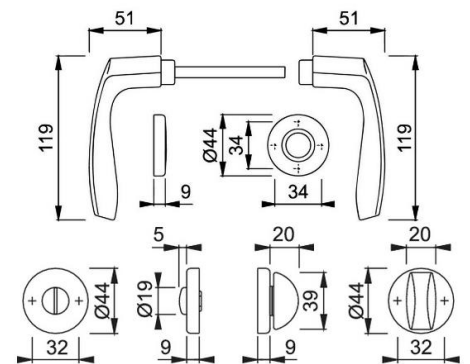

## Milano

Kvaka sa rozetom na ključ  
Model: 143/88K/88KS  
Materijal: Aluminijum  
Šifra: H1712368  
Obrada: F4, bronzana  
Debljina vrata: 36 – 45 mm

HOPPE aluminijumska garnitura na rozeti za unutrašnja vrata. Kvae sa **HOPPE** profilnom četvrtkom, rozete sa plastičnom podkonstrukcijom, skriveno šrafljenje sa šrafovim za drvo.  
**Kvaka je razdvojena od rozete.**

## Milano

Kvaka sa rozetom na cilindar

Model: 143/88K/88KS

Materijal: Aluminijum

Šifra: H1721601

Obrada: F4, bronzana

Debljina vrata: 36 – 45 mm

HOPPE aluminijumska garnitura na rozeti za unutrašnja vrata. Kvae sa **HOPPE** profilnom četvrtkom, rozete sa plastičnom podkonstrukcijom, skriveno šrafljenje sa šrafovim za drvo.

**Kvaka je razdvojena od rozete.**

## Milano

Kvaka sa rozetom na wc  
Model: 143/88K/88KS  
Materijal: Aluminijum  
Šifra: H3462171  
Obrada: F4, bronzana  
Debljina vrata: 45 mm

HOPPE aluminijumska garnitura na rozeti za unutrašnja vrata. Kvae sa **HOPPE** profilnom četvrtkom, rozete sa plastičnom podkonstrukcijom, skriveno šrafljenje sa šrafovim za drvo.  
**Kvaka je razdvojena od rozete.**