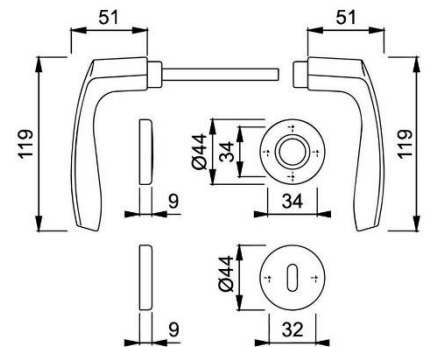

## Milano

Kvaka sa rozetom na ključ  
Model: 143/88K/88KS  
Materijal: Aluminijum  
Šifra: H1729733  
Obrada: F1, silver  
Debljina vrata: 36 – 45 mm

HOPPE aluminijumska garnitura na rozeti za unutrašnja vrata. Kvae sa **HOPPE** profilnom četvrtkom, rozete sa plastičnom podkonstrukcijom, skriveno šrafljenje sa šrafovim za drvo.  
**Kvaka je razdvojena od rozete.**

## Milano

Kvaka sa rozetom na cilindar  
Model: 143/88K/88KS  
Materijal: Aluminijum  
Šifra: H3500799  
Obrada: F1, silver  
Debljina vrata: 36 – 45 mm

HOPPE aluminijumska garnitura na rozeti za unutrašnja vrata. Kvae sa **HOPPE** profilnom četvrtkom, rozete sa plastičnom podkonstrukcijom, skriveno šrafljenje sa šrafova za drvo.  
**Kvaka je razdvojena od rozete.**

## Milano

Kvaka sa rozetom na ključ  
Model: 143/88K/88KS  
Materijal: Aluminijum  
Šifra: H1712368  
Obrada: F4, bronzana  
Debljina vrata: 36 – 45 mm

HOPPE aluminijumska garnitura na rozeti za unutrašnja vrata. Kvae sa **HOPPE** profilnom četvrtkom, rozete sa plastičnom podkonstrukcijom, skriveno šrafljenje sa šrafovim za drvo.  
**Kvaka je razdvojena od rozete.**

## Milano

Kvaka sa rozetom na wc  
Model: 143/88K/88KS  
Materijal: Aluminijum  
Šifra: H3462171  
Obrada: F4, bronzana  
Debljina vrata: 45 mm

HOPPE aluminijumska garnitura na rozeti za unutrašnja vrata. Kvae sa **HOPPE** profilnom četvrtkom, rozete sa plastičnom podkonstrukcijom, skriveno šrafljenje sa šrafovim za drvo.  
**Kvaka je razdvojena od rozete.**