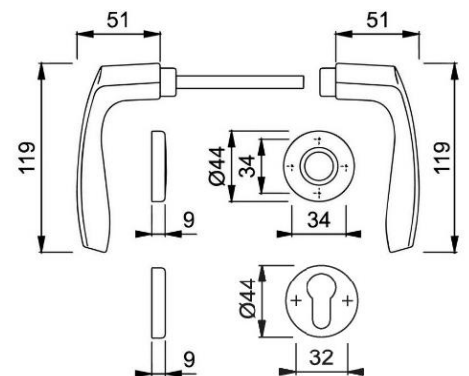

## Milano

Kvaka sa rozetom na ključ  
Model: 143/88K/88KS  
Materijal: Aluminijum  
Šifra: H1712368  
Obrada: F4, bronzana  
Debljina vrata: 36 – 45 mm

HOPPE aluminijumska garnitura na rozeti za unutrašnja vrata. Kvae sa **HOPPE** profilnom četvrtkom, rozete sa plastičnom podkonstrukcijom, skriveno šrafljenje sa šrafovim za drvo.  
**Kvaka je razdvojena od rozete.**

## Milano

Kvaka sa rozetom na cilindar

Model: 143/88K/88KS

Materijal: Aluminijum

Šifra: H1721601

Obrada: F4, bronzana

Debljina vrata: 36 – 45 mm

HOPPE aluminijumska garnitura na rozeti za unutrašnja vrata. Kvae sa **HOPPE** profilnom četvrtkom, rozete sa plastičnom podkonstrukcijom, skriveno šrafljenje sa šrafovim za drvo.

**Kvaka je razdvojena od rozete.**

## Milano

Kvaka sa rozetom na wc  
Model: 143/88K/88KS  
Materijal: Aluminijum  
Šifra: H3462171  
Obrada: F4, bronzana  
Debljina vrata: 45 mm

HOPPE aluminijumska garnitura na rozeti za unutrašnja vrata. Kvae sa **HOPPE** profilnom četvrtkom, rozete sa plastičnom podkonstrukcijom, skriveno šrafljenje sa šrafovim za drvo.  
**Kvaka je razdvojena od rozete.**