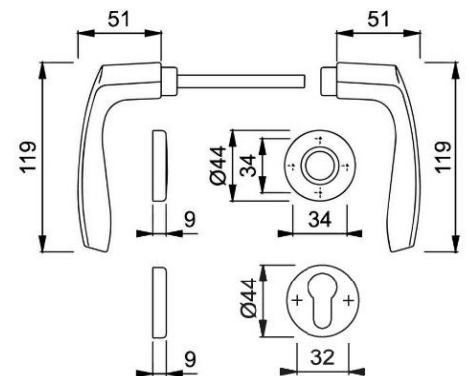

## Milano

Kvaka sa rozetom na ključ  
Model: 143/88K/88KS  
Materijal: Aluminijum  
Šifra: H1729733  
Obrada: F1, silver  
Debljina vrata: 36 – 45 mm

HOPPE aluminijumska garnitura na rozeti za unutrašnja vrata. Kvae sa **HOPPE** profilnom četvrtkom, rozete sa plastičnom podkonstrukcijom, skriveno šrafljenje sa šrafovim za drvo.  
**Kvaka je razdvojena od rozete.**

## Milano

Kvaka sa rozetom na cilindar  
Model: 143/88K/88KS  
Materijal: Aluminijum  
Šifra: H3500799  
Obrada: F1, silver  
Debljina vrata: 36 – 45 mm

HOPPE aluminijumska garnitura na rozeti za unutrašnja vrata. Kvae sa **HOPPE** profilnom četvrtkom, rozete sa plastičnom podkonstrukcijom, skriveno šrafljenje sa šrafova za drvo.  
**Kvaka je razdvojena od rozete.**

## Milano

Kvaka sa rozetom na ključ  
Model: 143/88K/88KS  
Materijal: Aluminijum  
Šifra: H1712368  
Obrada: F4, bronzana  
Debljina vrata: 36 – 45 mm

HOPPE aluminijumska garnitura na rozeti za unutrašnja vrata. Kvae sa **HOPPE** profilnom četvrtkom, rozete sa plastičnom podkonstrukcijom, skriveno šrafljenje sa šrafovim za drvo.  
**Kvaka je razdvojena od rozete.**

## Milano

Kvaka sa rozetom na wc  
Model: 143/88K/88KS  
Materijal: Aluminijum  
Šifra: H3462171  
Obrada: F4, bronzana  
Debljina vrata: 45 mm

HOPPE aluminijumska garnitura na rozeti za unutrašnja vrata. Kvae sa **HOPPE** profilnom četvrtkom, rozete sa plastičnom podkonstrukcijom, skriveno šrafljenje sa šrafovim za drvo.  
**Kvaka je razdvojena od rozete.**