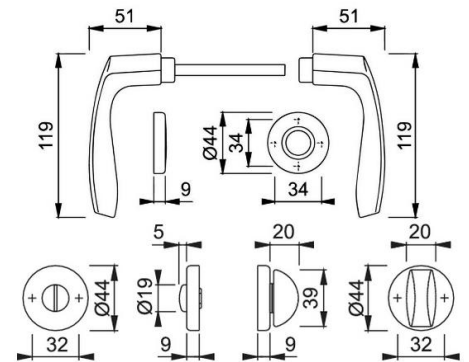

## Milano

Kvaka sa rozetom na ključ  
Model: 143/88K/88KS  
Materijal: Aluminijum  
Šifra: H1729733  
Obrada: F1, silver  
Debljina vrata: 36 – 45 mm

HOPPE aluminijumska garnitura na rozeti za unutrašnja vrata. Kvae sa **HOPPE** profilnom četvrtkom, rozete sa plastičnom podkonstrukcijom, skriveno šrafljenje sa šrafovim za drvo.  
**Kvaka je razdvojena od rozete.**

## Milano

Kvaka sa rozetom na cilindar  
Model: 143/88K/88KS  
Materijal: Aluminijum  
Šifra: H3500799  
Obrada: F1, silver  
Debljina vrata: 36 – 45 mm

HOPPE aluminijumska garnitura na rozeti za unutrašnja vrata. Kvae sa **HOPPE** profilnom četvrtkom, rozete sa plastičnom podkonstrukcijom, skriveno šrafljenje sa šrafova za drvo.  
**Kvaka je razdvojena od rozete.**

## Milano

Kvaka sa rozetom na wc  
Model: 143/88K/88KS  
Materijal: Aluminijum  
Šifra: H3462163  
Obrada: F1, silver  
Debljina vrata: 45 mm

HOPPE aluminijumska garnitura na rozeti za unutrašnja vrata. Kvae sa **HOPPE** profilnom četvrtkom, rozete sa plastičnom podkonstrukcijom, skriveno šrafljenje sa šrafova za drvo.  
**Kvaka je razdvojena od rozete.**

## Milano

Kvaka sa rozetom na ključ  
Model: 143/88K/88KS  
Materijal: Aluminijum  
Šifra: H1712368  
Obrada: F4, bronzana  
Debljina vrata: 36 – 45 mm

HOPPE aluminijumska garnitura na rozeti za unutrašnja vrata. Kvae sa **HOPPE** profilnom četvrtkom, rozete sa plastičnom podkonstrukcijom, skriveno šrafljenje sa šrafovim za drvo.  
**Kvaka je razdvojena od rozete.**