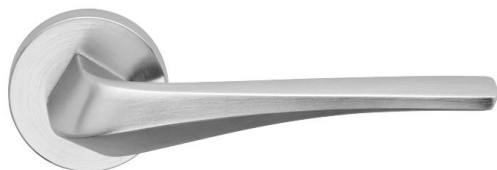

Minerva

A278/RTX21 (C01)

	 Ključ	 Cilindar	 WC
 C01 Hrom sjaj	FO2000RBB-2	FO2000RBY-2	FO2000RWC-2
 C02 Hrom mat	FO2000RBB-1	FO2000RBY-1	FO2000RWC-1

FORME garnitura kvaka na rozeti od zamka: namenjena za unutrašnja vrata, proizvedena po standardima **ECOTECH** tehnologije. Garnitura sadrži: kvake, gornje rozete sa plastičnom podrozetom i povratnim mehanizmom, donja rozeta sa otvorom (ključ, cilindar, wc) četvrtku kvake, reducir sa 8 na 9 mm, šrafove za skriveno šrafljenje. Isporučuju se u pojedinačnim pakovanjima.