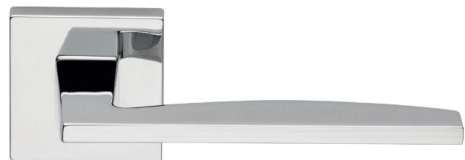

Modena

A256/RQDOX (C01)

	 Ključ	 Cilindar	 WC
 C01 Hrom sjaj	FO2500RSB-2	FO2500RSY-2	FO2500RWC-2
 C02 Hrom mat	FO2500RSB-1	FO2500RSY-1	FO2500RWC-1

FORME garnitura kvaka na rozeti od zamka: namenjena za unutrašnja vrata, proizvedena po standardima **ECOTECH** tehnologije. Garnitura sadrži: kvake, gornje rozete sa plastičnom podrozetom i povratnim mehanizmom, donja rozeta sa otvorom (ključ, cilindar, wc) četvrtku kvake, reducir sa 8 na 9 mm, šrafove za skriveno šrafljenje. Isporučuju se u pojedinačnim pakovanjima.