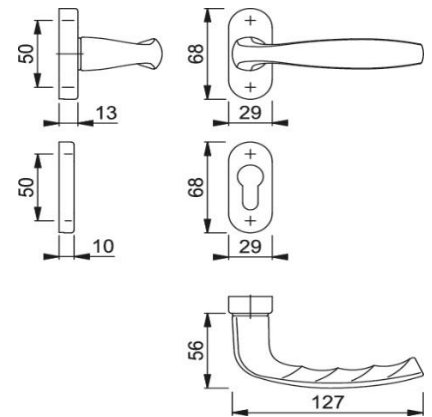

## New York

Kvaka sa rozetom na cilindar  
Model: 1810/30P/30PS  
Materijal: Aluminijum  
Šifra: H3429161  
Obrada: F1, srebrna  
Debljina vrata: 55 – 65 mm

HOPPE aluminijumska garniture na rozeti za profilna vrata: testirana po standardima **DIN EN 1906**.

Kvake sa **HOPPE brzo spajajućom četvrtkom sa obe strane**, rozete sa plastičnom potkonstrukcijom, skriveno šrafljenje sa spax šrafovim.

**ITAL CENTAR**

Industrijska zona "Volarsko polje", Panonska bb, 22300 Stara Pazova, Srbija  
Tel/fax: +381 22 215-0608, 215-0609, 215-0610, 215-0611, e-mail: office@italcentar.co.rs, www.italcentar.co.rs

## New York

Kvaka sa rozetom na cilindar  
Model: 1810/30P/30PS  
Materijal: Aluminijum  
Šifra: H3429179  
Obrada: F9016, bela  
Debljina vrata: 55 – 65 mm

HOPPE aluminijumska garniture na rozeti za profilna vrata: testirana po standardima **DIN EN 1906**.

Kvake sa **HOPPE brzo spajajućom četvrtkom sa obe strane**, rozete sa plastičnom potkonstrukcijom, skriveno šrafljenje sa spax šrafovim.