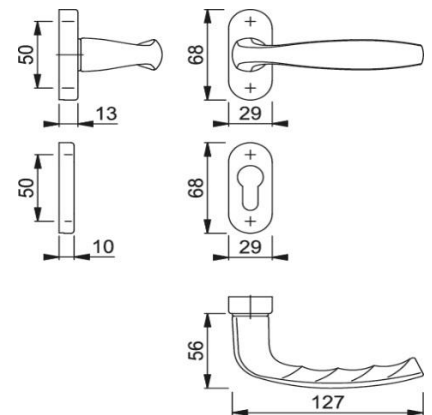

## New York

Kvaka sa rozetom na cilindar  
Model: 1810/30P/30PS  
Materijal: Aluminijum  
Šifra: H3429161  
Obrada: F1, srebrna  
Debljina vrata: 55 – 65 mm

HOPPE aluminijumska garniture na rozeti za profilna vrata: testirana po standardima **DIN EN 1906**.

Kvake sa **HOPPE brzo spajajućom četvrtkom sa obe strane**, rozete sa plastičnom potkonstrukcijom, skriveno šrafljenje sa spax šrafovim.

**ITAL CENTAR**

Industrijska zona "Volarsko polje", Panonska bb, 22300 Stara Pazova, Srbija  
Tel/fax: +381 22 215-0608, 215-0609, 215-0610, 215-0611, e-mail: office@italcentar.co.rs, www.italcentar.co.rs

## New York

Kvaka sa rozetom na cilindar  
Model: 1810/30P/30PS  
Materijal: Aluminijum  
Šifra: H3429179  
Obrada: F9016, bela  
Debljina vrata: 55 – 65 mm

HOPPE aluminijumska garniture na rozeti za profilna vrata: testirana po standardima **DIN EN 1906**.

Kvake sa **HOPPE brzo spajajućom četvrtkom sa obe strane**, rozete sa plastičnom potkonstrukcijom, skriveno šrafljenje sa spax šrafovim.