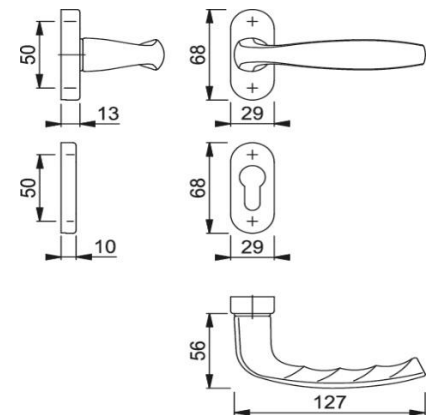

## New York

Kvaka sa rozetom na cilindar

Model: 1810/30P/30PS

Materijal: Aluminijum

Šifra: H3429161

Obrada: F1, srebrna

Debljina vrata: 55 – 65 mm

HOPPE aluminijumska garniture na rozeti za profilna vrata: testirana po standardima **DIN EN 1906**.

Kvake sa **HOPPE brzo spajajućom četvrtkom sa obe strane**, rozete sa plastičnom potkonstrukcijom, skriveno šrafljenje sa spax šrafovim.

## New York

Kvaka sa rozetom na cilindar  
Model: 1810/30P/30PS  
Materijal: Aluminijum  
Šifra: H3429179  
Obrada: F9016, bela  
Debljina vrata: 55 – 65 mm

HOPPE aluminijumska garniture na rozeti za profilna vrata: testirana po standardima **DIN EN 1906**.