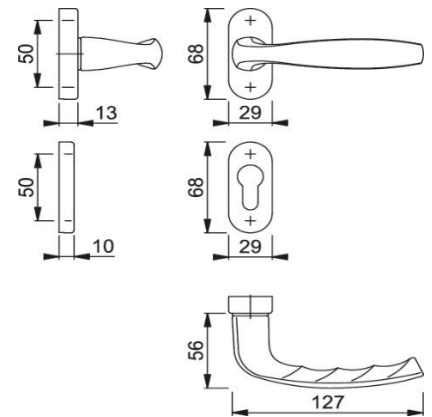

## New York

Kvaka sa rozetom na cilindar

Model: 1810/30P/30PS

Materijal: Aluminijum

Šifra: H3429161

Obrada: F1, srebrna

Debljina vrata: 55 – 65 mm

HOPPE aluminijumska garniture na rozeti za profilna vrata: testirana po standardima **DIN EN 1906**.

Kvake sa **HOPPE brzo spajajućom četvrtkom sa obe strane**, rozete sa plastičnom potkonstrukcijom, skriveno šrafljenje sa spax šrafovim.

## New York

Kvaka sa rozetom na cilindar  
Model: 1810/30P/30PS  
Materijal: Aluminijum  
Šifra: H3429179  
Obrada: F9016, bela  
Debljina vrata: 55 – 65 mm

HOPPE aluminijumska garniture na rozeti za profilna vrata: testirana po standardima **DIN EN 1906**.