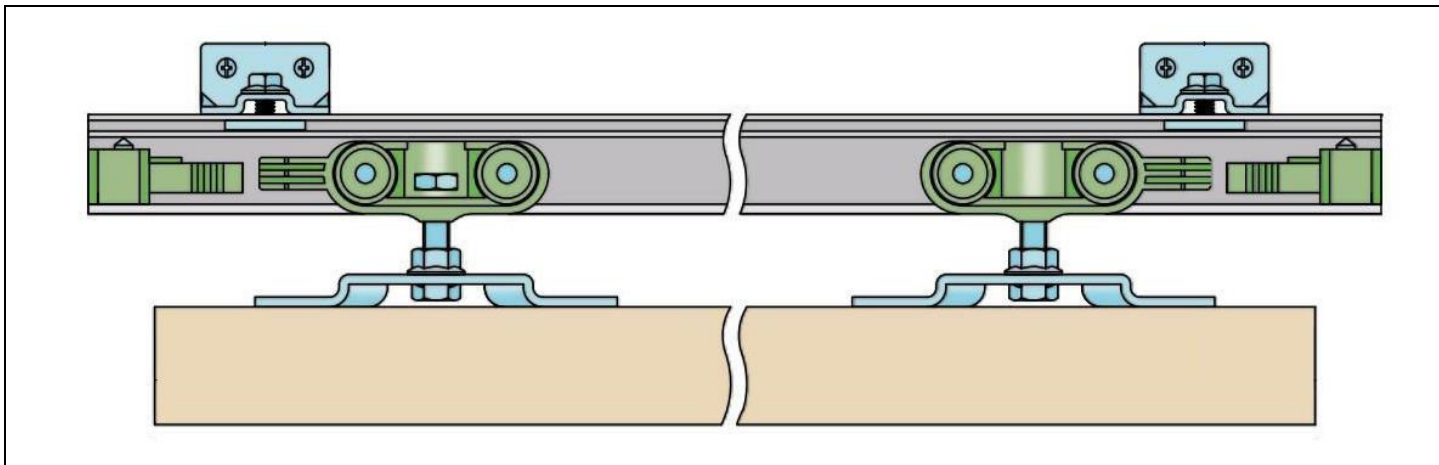

Klizna vrata

Osnovni set sa štupaljkom – 40 kg

ŠIFRA	OPIS	OBRADA	PAKOVANJE
PEKE40/C	Osnovni set sa šinom 1,9 met.	Sirovi aluminijum	1 set
PEKE40/D	Osnovni set sa šinom 2,3 met.	Sirovi aluminijum	1 set
PEKE40/E	Osnovni set sa šinom 3,0 met.	Sirovi aluminijum	1 set

Osnovni set sa štupaljkom – 80 kg

ŠIFRA	OPIS	OBRADA	PAKOVANJE
PEKE80/C	Osnovni set sa šinom 1,9 met.	Sirovi aluminijum	1 set
PEKE80/D	Osnovni set sa šinom 2,3 met.	Sirovi aluminijum	1 set
PEKE80/E	Osnovni set sa šinom 3,0 met.	Sirovi aluminijum	1 set

Dodatni delovi:

Usporivači

Bočni nosači šine

Set za povlačenje drugog krila

Set sa sajlom za istovremeno otvaranje/zatvaranje dva krila

ITAL CENTAR

Industrijska zona "Volarsko polje", Panonska bb, 22300 Stara Pazova, Srbija
Tel/fax:+381 22 215-0608, 215-0609, 215-0610, 215-0611, e-mail:office@italcentar.co.rs, www.italcentar.co.rs