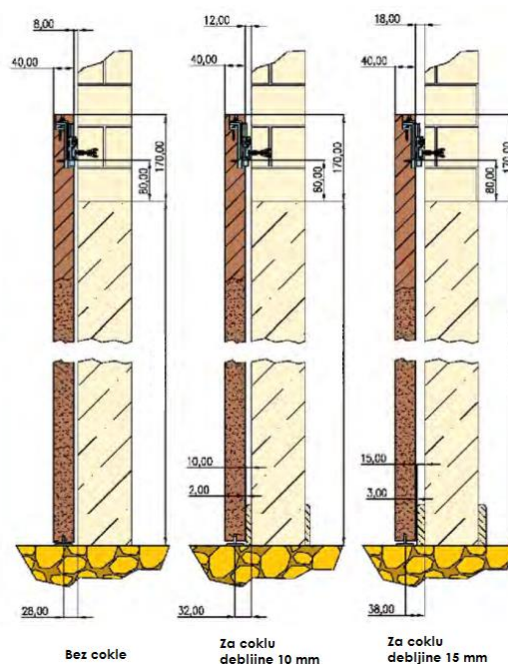

Klizna vrata sa skrivenim mehanizmom

Set sa skrivenim mehanizmom – 80 kg

ŠIFRA	OPIS	OBRADA	PAKOVANJE
PEKSM80/2	Osnovni set sa šinom 2,0 met.	Eloksirani aluminijum	1 set
PEKSM80/3	Osnovni set sa šinom 3,0 met.	Eloksirani aluminijum	1 set
PEKSM80/4	Osnovni set sa šinom 4,0 met.	Eloksirani aluminijum	1 set