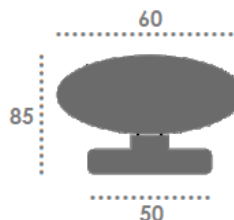

Sfera

P014/ISRXX (C01)

ZAVRŠNA OBRADA	ŠIFRA	NIPLEX	
 <p>C01 Hrom sjaj</p>	FOKF2000-2		
 <p>C02 Hrom mat</p>	FOKF2000-1	Dužina 70 mm	FOKF0070
 <p>L01 Mesing sjaj</p>	FOKF2000-4	Dužina 90 mm	FOKF0090
 <p>B01 Bronza sjaj</p>	FOKF2000-5	Dužina 110 mm	FOKF0110

FORME fiksna kugla na rozeti od mesinga: namenjena za hotelska vrata, proizvedena po standardima **ECOTECH** tehnologije. Garnitura sadrži: kuglu, gornju rozetu sa mesinganom rozetom na navoj i vijcima. Kugle se u kombinaciji sa specijalnom četvrtkom NIPLEX spajaju sa kvakom i njihova primena je za hotelska vrata i ostale tipove vrata koja se otvaraju na elektroprihvatačnik. Isporučuju se u pojedinačnim pakovanjima.