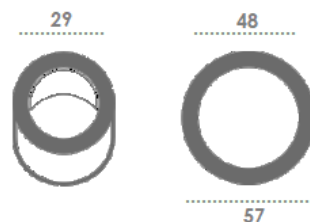

## Ukopavajuće rozete - okrugle

KT01 (L01)

ZAVRŠNA OBRADA	ŠIFRA ROZETE	ŠIFRA PRSTOHVATA
 <p><b>C01</b> Hrom sjaj</p>	<b>FOUR1000-2</b>	<b>FOPROK-2</b>
 <p><b>C02</b> Hrom mat</p>	<b>FOUR1000-1</b>	<b>FOPROK-1</b>
 <p><b>L01</b> Mesing sjaj</p>	<b>FOUR1000-4</b>	<b>FOPROK-4</b>

FORME okrugla ukopavajuća rozeta namenjena za klizna vrata, proizvedena po standardima **ECOTECH** tehnologije. Distribuirana se u setu od dva komada i garnitura ne sadrži prstohvat.

Prstohvat se poručuje zasebno i primenjuje se za klizna vrata koja celom svojom površinom ulaze u zid. Jednostavnim povlačenjem krila vrata pomoću prstohvata, omogućava se da ukopavajuće rozete postanu vidljive i pomoću njih krilo može da se povuče u krajnji zatvoreni položaj.