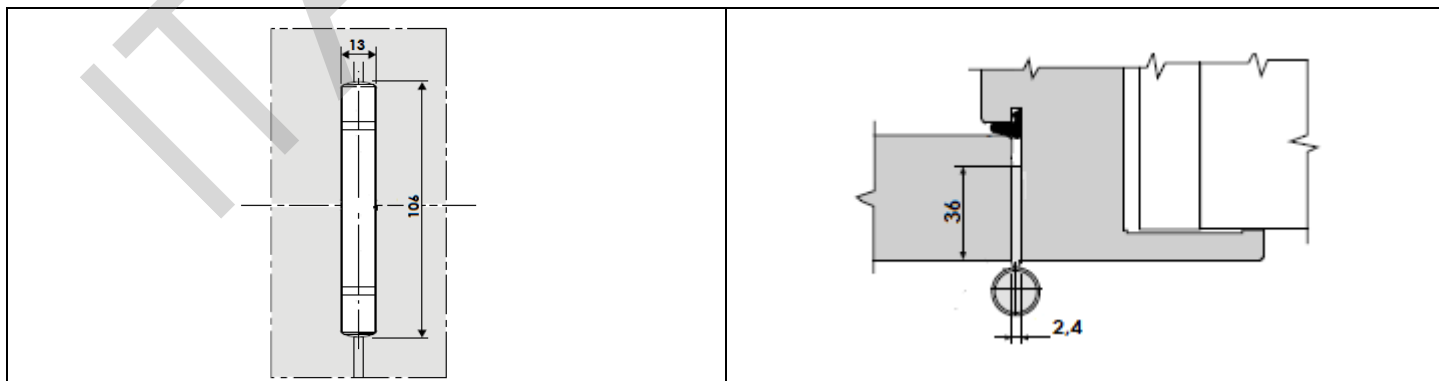

OPIS – Prolazna šarka za unutrašnja nefalcovana vrata sa uklapajućim krilima. Šarka je reviribilna i okretanjem za 180° dostupna je za leva i desna vrata. U pakovanju se nalaze 2 šarke i dva paketa po 8 vijaka 3,5 x 25 mm. Debljina krila 2,4 mm, koliko je i zazor između krila i štoka.

MONTAŽA – Pripremiti krilo i štok prema dijagramu. Izbušiti rupe za vijke burgijom $\phi 3$ mm i potom fiksirati vijcima 3,5x25 mm. Moguće je fiksirati samorescima za drvo, kako bi se izbeglo prethodno bušenje i ubrzao rad.

ZAVRŠNA OBRADA – Inox 201, crna.