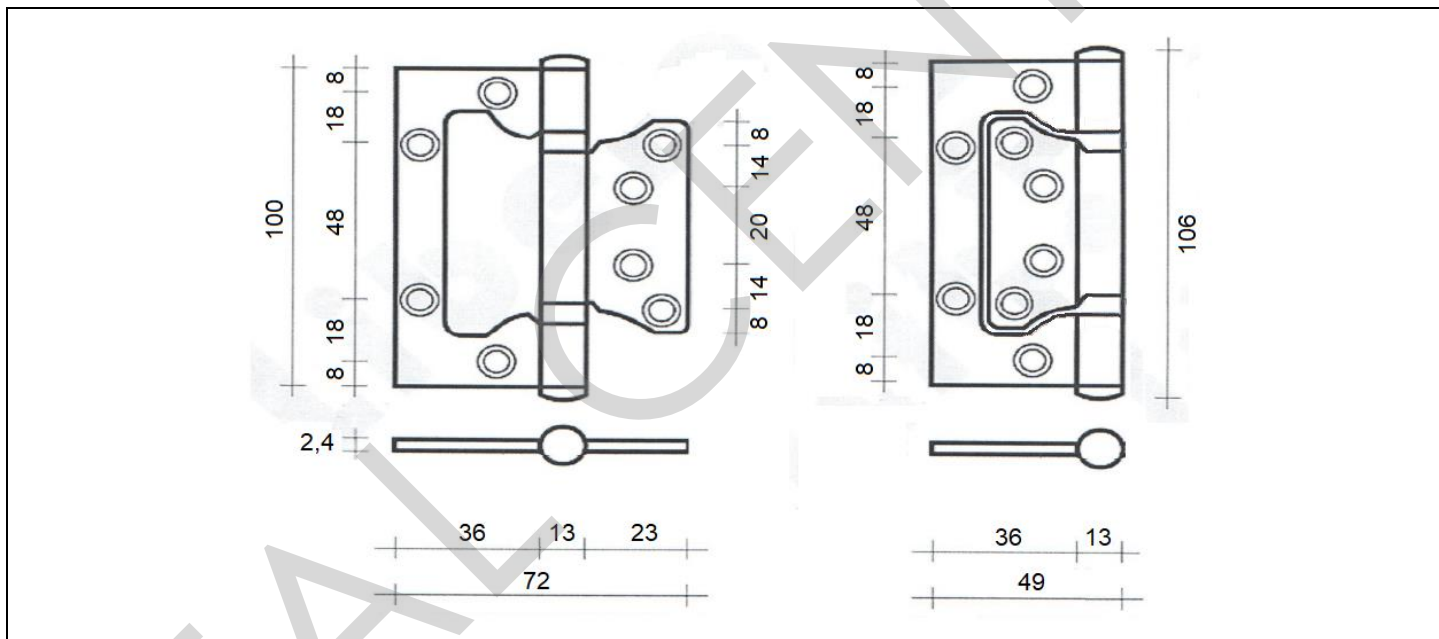

OPIS – Prolazna šarka za unutrašnja nefalcovana vrata sa uklapajućim krilima. Šarka je reviribilna i okretanjem za 180° dostupna je za leva i desna vrata. U pakovanju se nalaze 2 šarke i dva paketa po 8 vijaka 3,5 x 25 mm. Debljina krila 2,4 mm, koliko je i zazor između krila i štoka.

MONTAŽA – Pripremiti krilo i štok prema dijagramu. Izbušiti rupe za vijke burgijom $\phi 3$ mm i potom fiksirati vijcima 3,5x25 mm. Moguće je fiksirati samorescima za drvo, kako bi se izbeglo prethodno bušenje i ubrzao rad.

ZAVRŠNA OBRADA – Inox 201, crna.