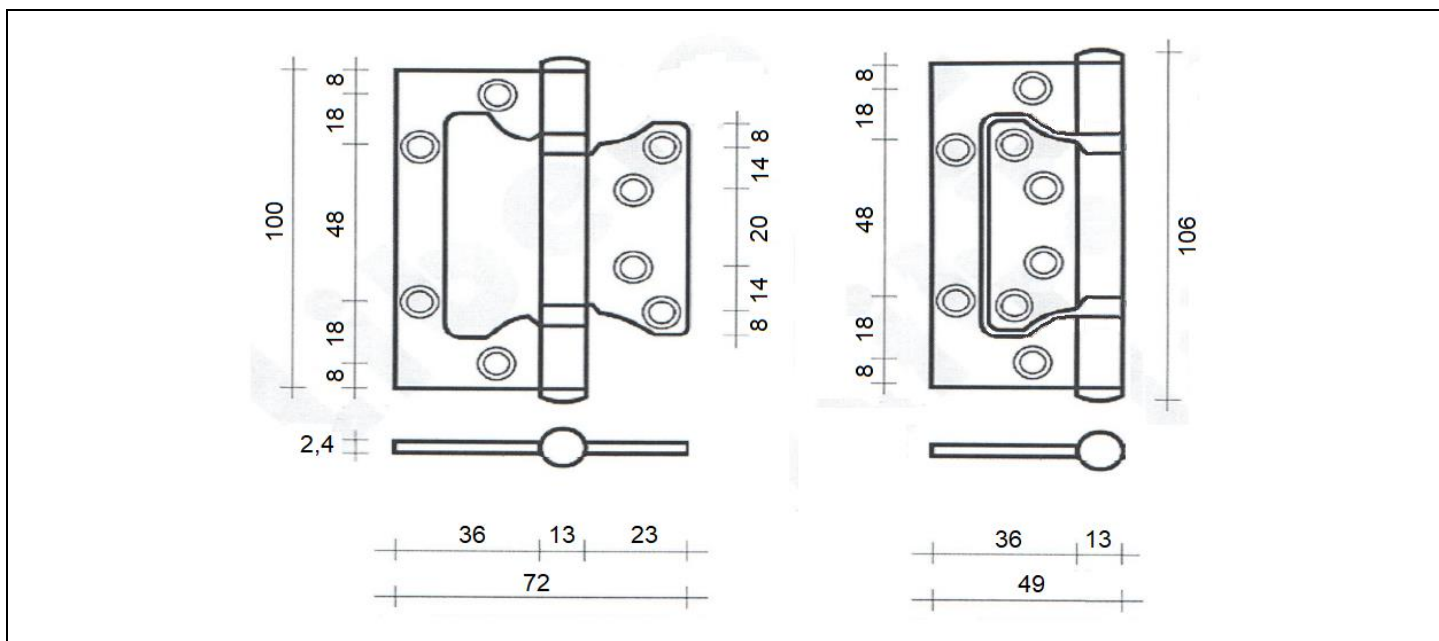

OPIS – Prolazna šarka za unutrašnja nefalcovana vrata sa uklapajućim krilima. Šarka je revirzibilna i okretanjem za 180° dostupna je za leva i desna vrata. U pakovanju se nalaze 2 šarke i dva paketa po 8 vijaka 3,5 x 25 mm. Debljina krila 2,4 mm, koliko je i zazor između krila i štoka.

MONTAŽA – Pripremiti krilo i štok prema dijagramu. Izbušiti rupe za vijke burgijom $\phi 3$ mm i potom fiksirati vijcima 3,5x25 mm. Moguće je fiksirati samorescima za drvo, kako bi se izbeglo prethodno bušenje i ubrzao rad.

ZAVRŠNA OBRADA – Inox 201, crna.