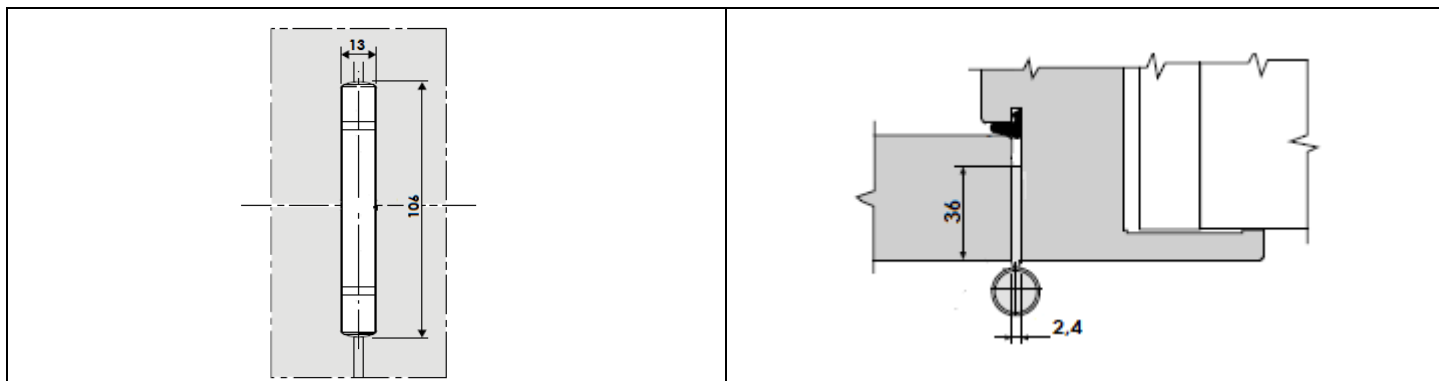

OPIS – Prolazna šarka za unutrašnja nefalcovana vrata sa uklapajućim krilima. Šarka je revirzibilna i okretanjem za 180° dostupna je za leva i desna vrata. U pakovanju se nalaze 2 šarke i dva paketa po 8 vijaka 3,5 x 25 mm. Debljina krila 2,4 mm, koliko je i zazor između krila i štoka.

MONTAŽA – Pripremiti krilo i štok prema dijagramu. Izbušiti rupe za vijke burgijom $\phi 3$ mm i potom fiksirati vijcima 3,5x25 mm. Moguće je fiksirati samorescima za drvo, kako bi se izbeglo prethodno bušenje i ubrzao rad.

ZAVRŠNA OBRADA – Inox 201, crna.