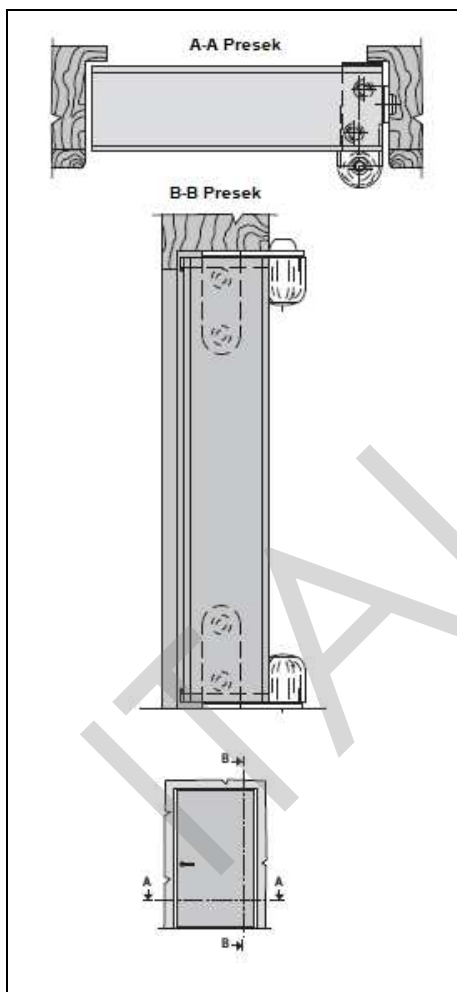

Šarke za drvena vrata

2R, šarka za nefalcovana vrata

OPIS – Podesiva šarka za unutrašnja nefalcovana vrata, minimalne širine 600 mm i debljine krila 41, 44, 45 mm.

NOSIVOST – Maksimalna nosivost 40 kg.

PODEŠAVANJE I MONTAŽA – Vertikalno i horizontalno podešavanje se vrši pomoću imbus ključa 5 mm, okretanjem vijka na telu gornje i donje šarke. Vijak je ekscentričnog oblika čime pomera krilo u željeni položaj. Po završetku podešavanja, potrebno je fiksirati vijak na gornjoj šarki sa imbus ključem 5,0 mm.

ZAVRŠNE OBRADJE – 03 – mesingana sjajna, 06 – niklovana sjajna, 93 - crna

**DELOVI SETA:**

- 2 telo šarke
- 2 ruka šarke
- 2 pokrivne kapice
- 1 sigurnosni vijak

KRILO	X
41mm	8
44 mm	11
45 mm	13,8