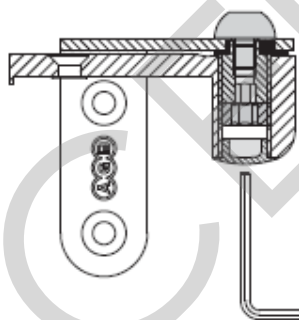

Šarke za drvena vrata

2R, šarka za nefalcovana vrata

OPIS – Podesiva šarka za unutrašnja nefalcovana vrata, minimalne širine 600 mm i debljine krila 41, 44, 45 mm.

NOSIVOST – Maksimalna nosivost 40 kg.

PODEŠAVANJE I MONTAŽA – Vertikalno i horizontalno podešavanje se vrši pomoću imbus ključa 5 mm, okretanjem vijka na telu gornje i donje šarke. Vijak je ekscentričnog oblika čime pomera krilo u željeni položaj. Po završetku podešavanja, potrebno je fiksirati vijak na gornjoj šarki sa imbus ključem 5,0 mm.

ZAVRŠNE OBRADJE – 03 – mesingana sjajna, 06 – niklovana sjajna, 93 - crna

**DELOVI SETA:**

- 2 telo šarke
- 2 ruka šarke
- 2 pokrivne kapice
- 1 sigurnosni vijak

KRILO	X
41mm	8
44 mm	11
45 mm	13,8