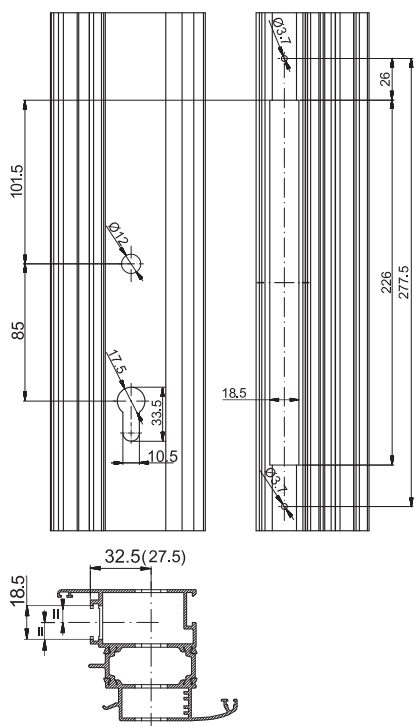

Zaključavanje pomoću kvake
Handle operated lock
Блокировка с помощью ручки