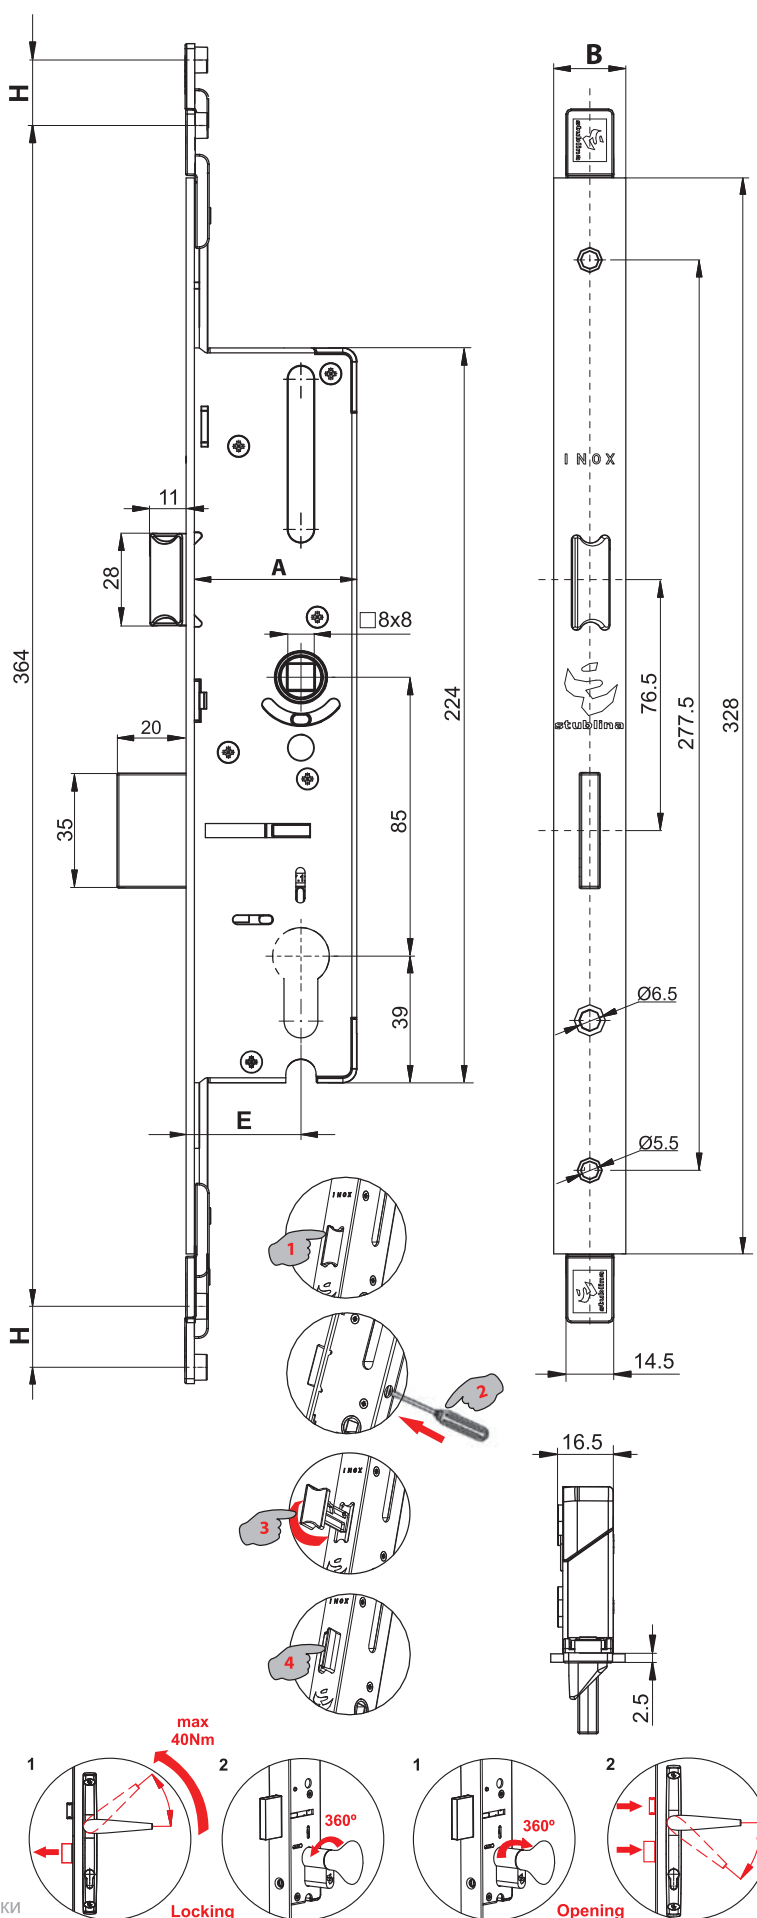

# Brave Door locks Замки

3147.00  
3148.00

Artikal	A (mm)	B (mm)	E (mm)	H (mm)
3147.00	50	22	35	20
3147.24	50	24	35	20
3148.00	45	22	30	20
3148.24	45	24	30	20

Karakteristike brave  
Characteristics locks  
Характеристики замки

Mogućnost ugradnje na leva/desna vrata  
The possibility of installation to the left/right door  
Монтаж на левую/правую дверь

Mogućnost zabavljanja u više tačaka  
The possibility of to multi-point locking  
Возможность многоточечного запираения

Zaključavanje povlačenjem kvake na gore  
Locking with pulling up the handle  
Блокировка тянуть ручку вверх

Zaključavanje pomoću kvake  
Handle operated lock  
Блокировка с помощью ручки