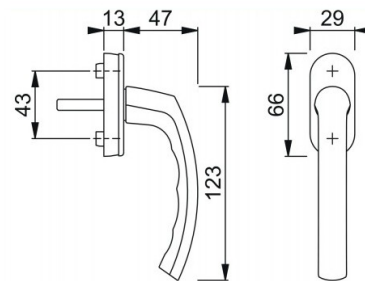

## Lima

Ručica za prozor sa ključem

Materijal: Aluminijum

Obrada: F1, silver

Model: 0962S/U26-9

7x43mm - Šifra: H3642130

HOPPE aluminijumska prozorska ručica: puno telo rozete, plastična rozeta, sa pomoćnim pinovima, cilindar sa ključem, četvrtka 7x7 mm. U garnituri sa šrafova M5x55 mm. Okreće se na svakih 90°.

## Lima

Ručica za prozor sa ključem  
Materijal: Aluminijum  
Obrada: F4, bronzana

Model: 0962S/U26-9  
7x43mm - Šifra: H3688189

HOPPE aluminijumska prozorska ručica: puno telo rozete, plastična rozeta, sa pomoćnim pinovima, cilindar sa ključem, četvrtka 7x7 mm. U garnituri sa šrafova M5x55 mm. Okreće se na svakih 90°.

## Lima

Ručica za prozor sa ključem  
Materijal: Aluminijum  
Obrada: F8707, braon

Model: 0962S/U26-9  
7x43mm - Šifra: H3688218

HOPPE aluminijumska prozorska ručica: puno telo rozete, plastična rozeta, sa pomoćnim pinovima, cilindar sa ključem, četvrtka 7x7 mm. U garnituri sa šrafova M5x55 mm. Okreće se na svakih 90°.

## Lima

Ručica za prozor sa ključem  
Materijal: Aluminijum  
Obrada: F9016, bela

Model: 0962S/U26-9  
7x43mm - Šifra: H3688269

HOPPE aluminijumska prozorska ručica: puno telo rozete, plastična rozeta, sa pomoćnim pinovima, cilindar sa ključem, četvrtka 7x7 mm. U garnituri sa šrafova M5x55 mm. Okreće se na svakih 90°.