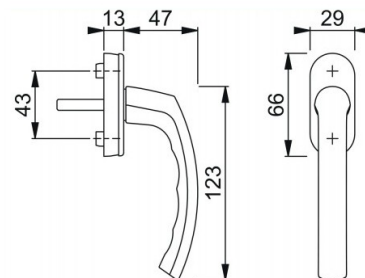

## Lima

Ručica za prozor sa ključem

Materijal: Aluminijum

Obrada: F1, silver

Model: 0962S/U26-9

7x43mm - Šifra: H3642130

HOPPE aluminijumska prozorska ručica: puno telo rozete, plastična rozeta, sa pomoćnim pinovima, cilindar sa ključem, četvrtka 7x7 mm. U garnituri sa šrafova M5x55 mm. Okreće se na svakih 90°.

## Lima

Ručica za prozor sa ključem  
Materijal: Aluminijum  
Obrada: F4, bronzana

Model: 0962S/U26-9  
7x43mm - Šifra: H3688189

HOPPE aluminijumska prozorska ručica: puno telo rozete, plastična rozeta, sa pomoćnim pinovima, cilindar sa ključem, četvrtka 7x7 mm. U garnituri sa šrafova M5x55 mm. Okreće se na svakih 90°.

## Lima

Ručica za prozor sa ključem  
Materijal: Aluminijum  
Obrada: F8707, braon

Model: 0962S/U26-9  
7x43mm - Šifra: H3688218

HOPPE aluminijumska prozorska ručica: puno telo rozete, plastična rozeta, sa pomoćnim pinovima, cilindar sa ključem, četvrtka 7x7 mm. U garnituri sa šrafova M5x55 mm. Okreće se na svakih 90°.

## Lima

Ručica za prozor sa ključem  
Materijal: Aluminijum  
Obrada: F9016, bela

Model: 0962S/U26-9  
7x43mm - Šifra: H3688269

HOPPE aluminijumska prozorska ručica: puno telo rozete, plastična rozeta, sa pomoćnim pinovima, cilindar sa ključem, četvrtka 7x7 mm. U garnituri sa šrafova M5x55 mm. Okreće se na svakih 90°.