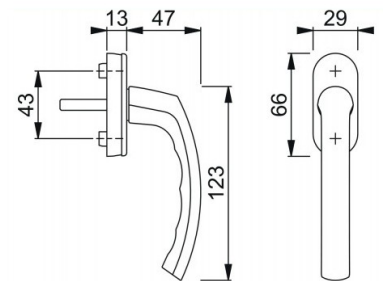

## Lima

Ručica za prozor sa ključem

Materijal: Aluminijum

Obrada: F1, silver

Model: 0962S/U26-9

7x43mm - Šifra: H3642130

HOPPE aluminijumska prozorska ručica: puno telo rozete, plastična rozeta, sa pomoćnim pinovima, cilindar sa ključem, četvrtka 7x7 mm. U garnituri sa šrafova M5x55 mm. Okreće se na svakih 90°.

## Lima

Ručica za prozor sa ključem  
Materijal: Aluminijum  
Obrada: F4, bronzana

Model: 0962S/U26-9  
7x43mm - Šifra: H3688189

HOPPE aluminijumska prozorska ručica: puno telo rozete, plastična rozeta, sa pomoćnim pinovima, cilindar sa ključem, četvrtka 7x7 mm. U garnituri sa šrafova M5x55 mm. Okreće se na svakih 90°.

## Lima

Ručica za prozor sa ključem  
Materijal: Aluminijum  
Obrada: F8707, braon

Model: 0962S/U26-9  
7x43mm - Šifra: H3688218

HOPPE aluminijumska prozorska ručica: puno telo rozete, plastična rozeta, sa pomoćnim pinovima, cilindar sa ključem, četvrtka 7x7 mm. U garnituri sa šrafova M5x55 mm. Okreće se na svakih 90°.

## Lima

Ručica za prozor sa ključem  
Materijal: Aluminijum  
Obrada: F9016, bela

Model: 0962S/U26-9  
7x43mm - Šifra: H3688269

HOPPE aluminijumska prozorska ručica: puno telo rozete, plastična rozeta, sa pomoćnim pinovima, cilindar sa ključem, četvrtka 7x7 mm. U garnituri sa šrafova M5x55 mm. Okreće se na svakih 90°.