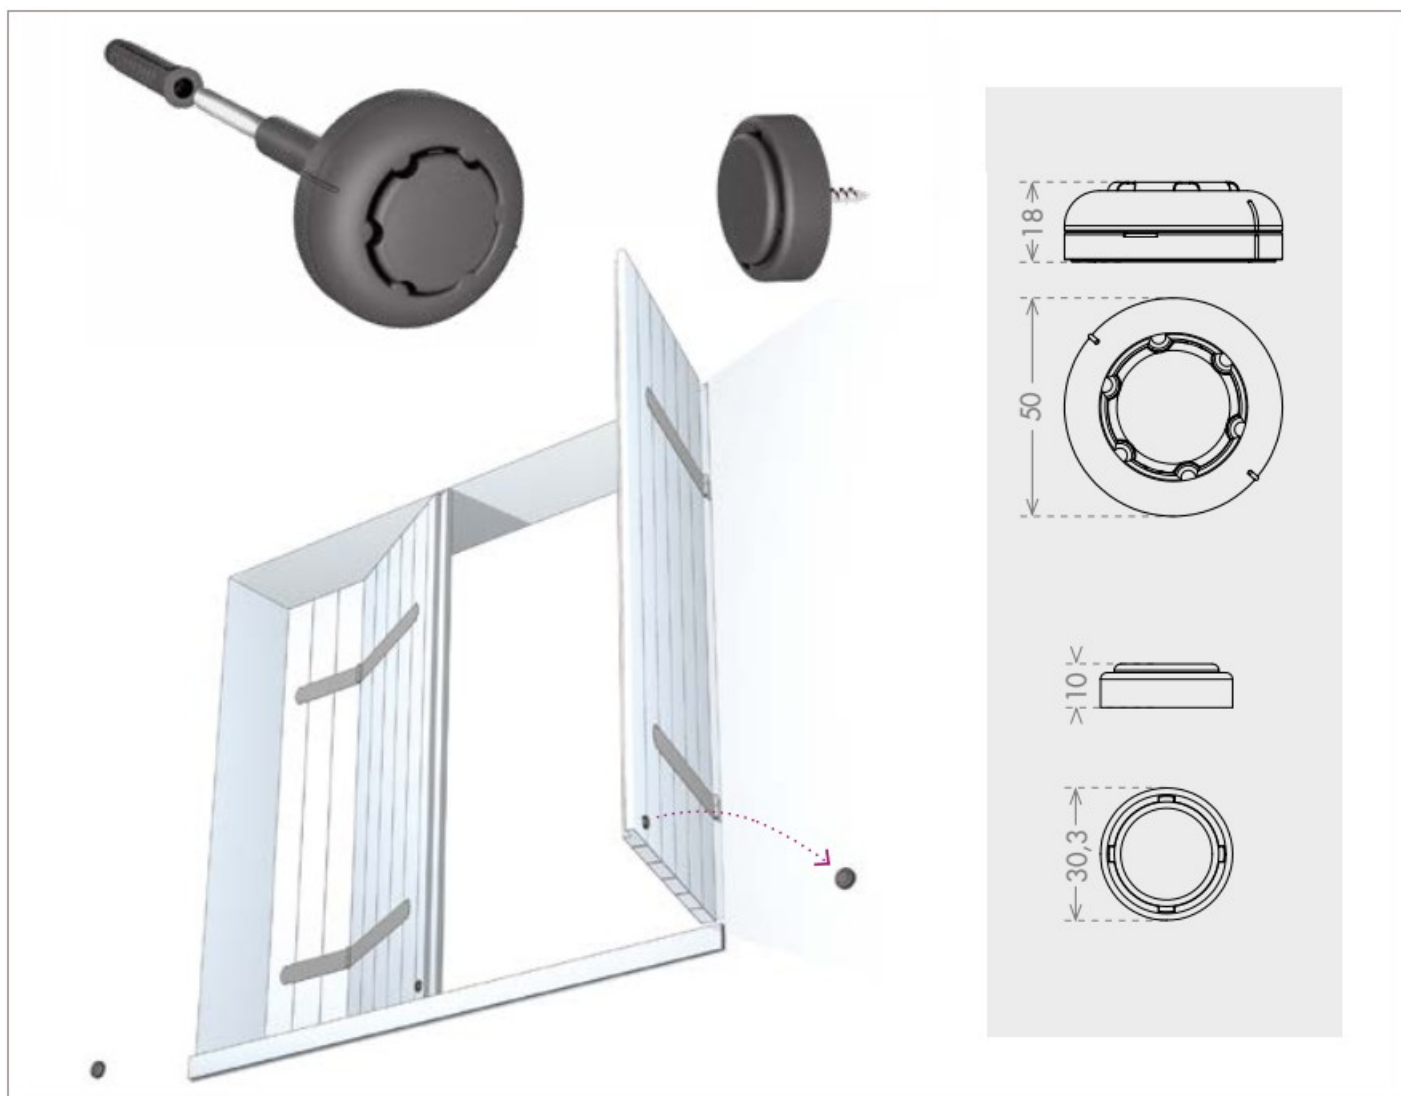

C.C.E.

Costruzioni Chiusure Ermetiche

CCE – ostala oprema

Magnifico, magnetni držač krila

Magnifico magnetni držač krila prozorskih grilja i idealna je alternativa klasičnom mehaničkom držaču. Napravljen je iz dva dela i montira se na krilo i na zid. Idealan vizuelni efekat otvorenih krila u ravni sa zidom, omogućuju nam adapter koji su uključeni u setu sa proizvodom.

Magnetna sila može da se podešava menjajući položaj plastičnog diska unutar proizvoda, te u zavisnosti od njegovog položaja magnetna sila se smanjuje ili povećava. Dostupno u crnoj i sivoj boji.

ITAL CENTAR