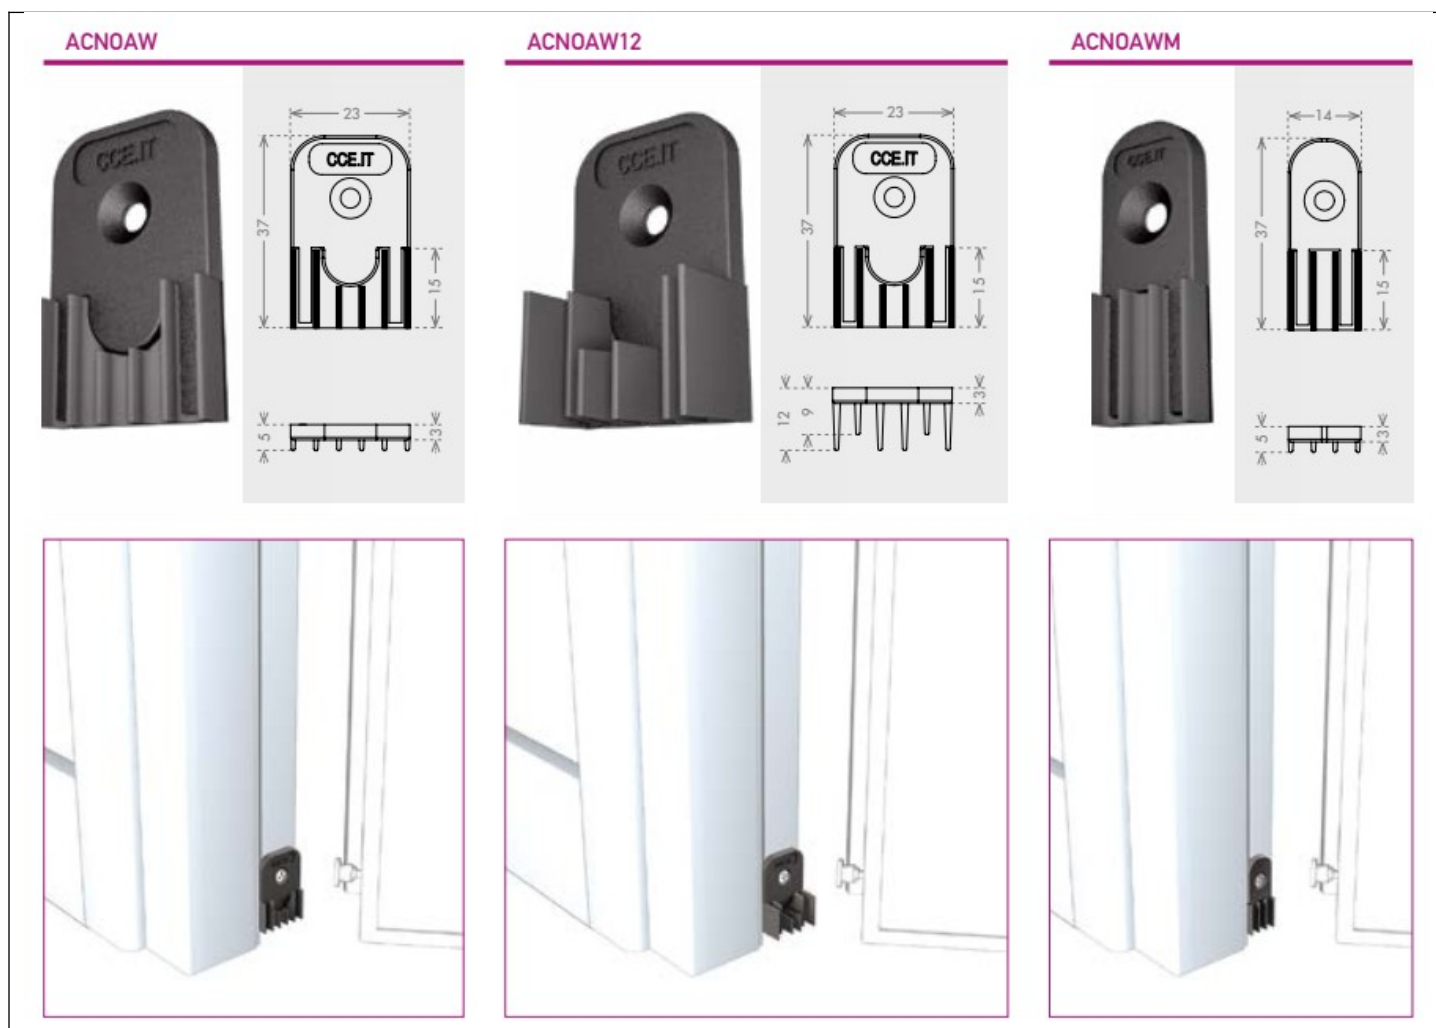

C.C.E.

Costruzioni Chiusure Ermetiche

CCE – ostala oprema

No air wood, gumeni dihtung za dodatnih 3dB

No air wood koristi se za drvena vrata kada se ima potrebe za dodatno sprečavanje u prolazu zvuka.

U kombinaciji sa CCE padajućim pragom, omogućava dodatno smanjenje od 3dB.

Montira se na štok vrata i postoje tri tipa koji zadovoljavaju potrebe svih vrsta drvenih vrata sa otvarajućim krilima. Dostupno u crnoj i sivoj boji.

ITAL CENTAR

Industrijska zona "Volarsko polje", Panonska bb, 22300 Stara Pazova, Srbija
Tel/fax:+381 22 215-0608, 215-0609, 215-0610, 215-0611, e-mail:office@italcentar.co.rs, www.italcentar.co.rs