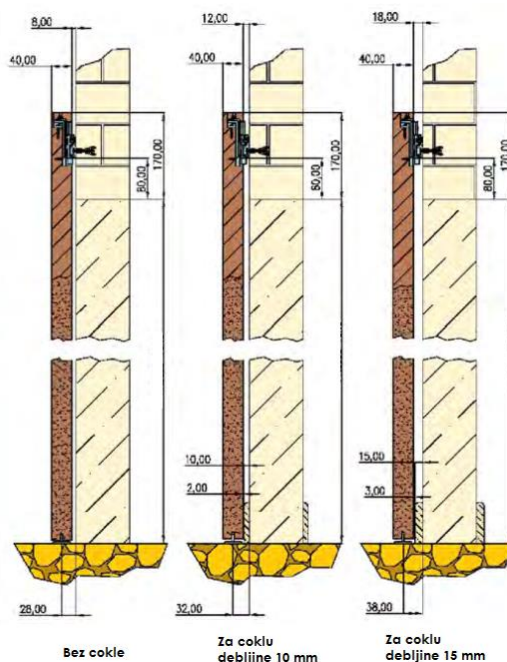

## Klizna vrata sa skrivenim mehanizmom

## Set sa skrivenim mehanizmom – 80 kg

ŠIFRA	OPIS	OBRADA	PAKOVANJE
PEKSM80/2	Osnovni set sa šinom 2,0 met.	Eloksirani aluminijum	1 set
PEKSM80/3	Osnovni set sa šinom 3,0 met.	Eloksirani aluminijum	1 set
PEKSM80/4	Osnovni set sa šinom 4,0 met.	Eloksirani aluminijum	1 set