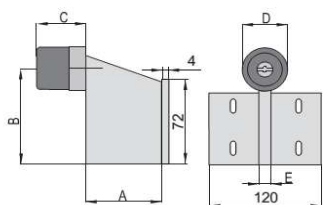

Stoper zidni

ŠIFRA	A	B	C	D	E
PEAF8PAR	50	66	36	30	8
PEAF10PAR	70	86	36	30	10