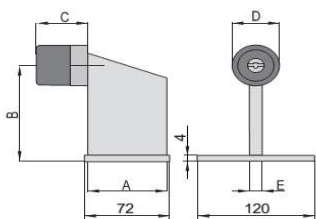

Stoper podni

ŠIFRA	A	B	C	D	E
PEAF8PAV	50	66	36	30	8
PEAF10PAV	70	86	36	30	10