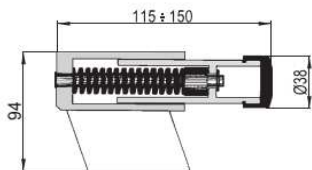

Stoper sa amortizerom

ŠIFRA	OPIS
PEAFA38	Stoper za varenje sa amortizerom